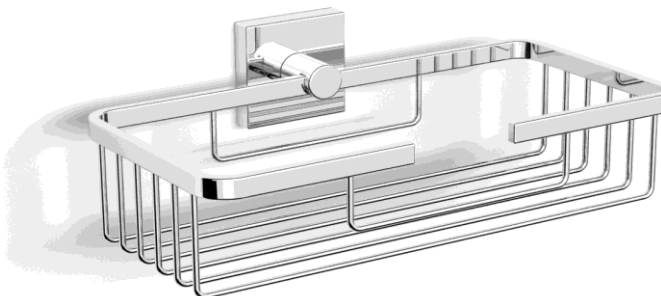

Day by Day dusjhylle

NRF nr.	Varenavn	Mål (cm)	Vekt (kg)	Beskrivelse
7080032	Day by Day dusjhylle liten	14x12x8	0,55	For veggmontering
7080033	Day by Day dusjhylle stor	24x14x8	0,81	For veggmontering

Salgsstart:

November 2011

Materialer:

Forkrommet messing

Egenskaper:

Solid utførelse

Pakningens innhold:

Dusjhylle
Monteringssett

Vedlikehold og rengjøring møbel: