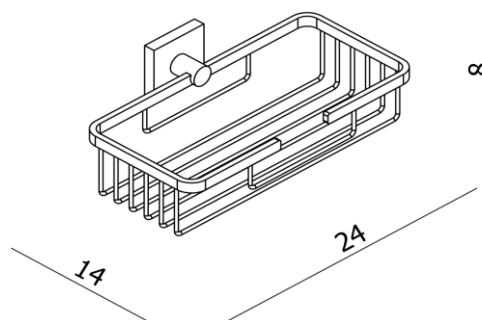

Day by Day dusjhylle

NRF nr.	Varenavn	Mål (cm)	Vekt (kg)	Beskrivelse
7080032	Day by Day dusjhylle liten	14x12x8	0,55	For veggmontering
7080033	Day by Day dusjhylle stor	24x14x8	0,81	For veggmontering

Salgsstart:

November 2011

Materialer:

Forkrommet messing

Egenskaper:

Solid utførelse

Pakningens innhold:

Dusjhylle
Monteringssett

Vedlikehold og rengjøring møbel: