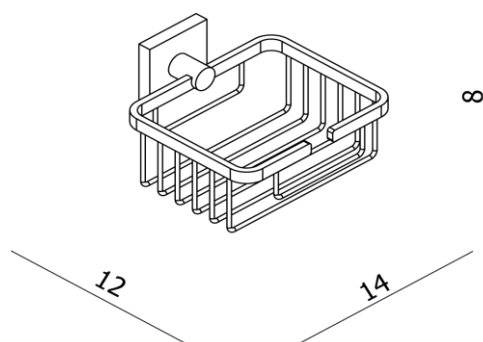

Day by Day dusjhylle

NRF nr.	Varenavn	Mål (cm)	Vekt (kg)	Beskrivelse
7080032	Day by Day dusjhylle liten	14x12x8	0,55	For veggmontering
7080033	Day by Day dusjhylle stor	24x14x8	0,81	For veggmontering

Salgsstart:

November 2011

Materialer:

Forkrommet messing

Egenskaper:

Solid utførelse

Pakningens innhold:

Dusjhylle
Monteringssett

Vedlikehold og rengjøring møbel: