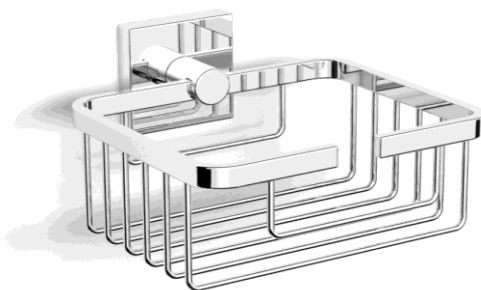

Day by Day dusjhylle

NRF nr.	Varenavn	Mål (cm)	Vekt (kg)	Beskrivelse
7080032	Day by Day dusjhylle liten	14x12x8	0,55	For veggmontering
7080033	Day by Day dusjhylle stor	24x14x8	0,81	For veggmontering

Salgsstart:

November 2011

Materialer:

Forkrommet messing

Egenskaper:

Solid utførelse

Pakningens innhold:

Dusjhylle
Monteringssett

Vedlikehold og rengjøring møbel: