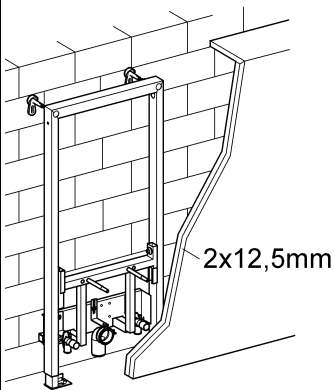

38 543
38 545

38 553

Design & Quality Engineering GROHE Germany

94.492.331/ÄM 218692/10.10

i

	X	Y
38 543	700	65
38 545	800	130
38 553	1000	75

1

	X	Z
38 543	700	820
38 545	800	985
38 553	1000	1130