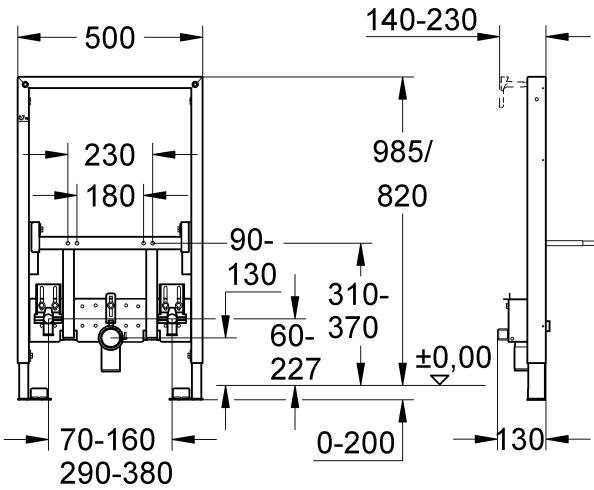

38 543
38 545

38 553

Design & Quality Engineering GROHE Germany

94.492.331/ÄM 218692/10.10

i

	X	Y
38 543	700	65
38 545	800	130
38 553	1000	75

1

	X	Z
38 543	700	820
38 545	800	985
38 553	1000	1130