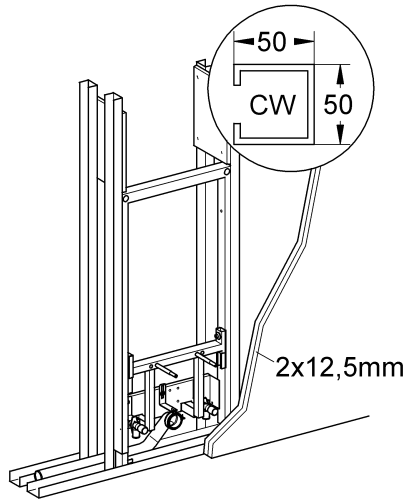

38 543
38 545

38 553

Design & Quality Engineering GROHE Germany

94.492.331/ÄM 218692/10.10

i

	X	Y
38 543	700	65
38 545	800	130
38 553	1000	75

1

	X	Z
38 543	700	820
38 545	800	985
38 553	1000	1130