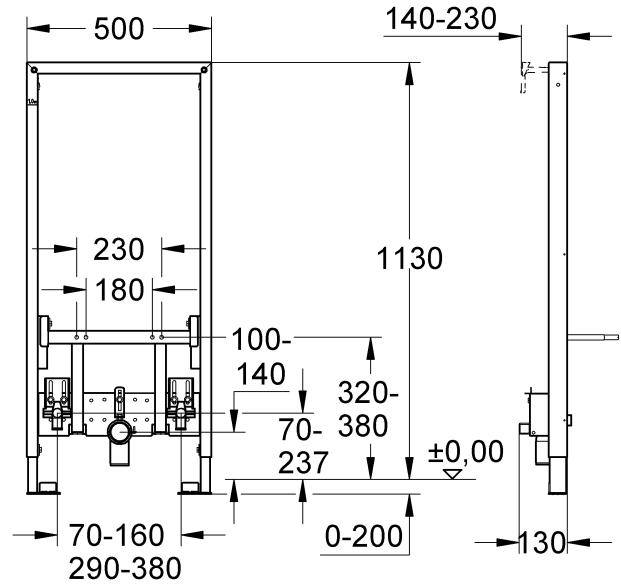

38 543
38 545

38 553

Design & Quality Engineering GROHE Germany

94.492.331/ÄM 218692/10.10

i

	X	Y
38 543	700	65
38 545	800	130
38 553	1000	75

1

	X	Z
38 543	700	820
38 545	800	985
38 553	1000	1130