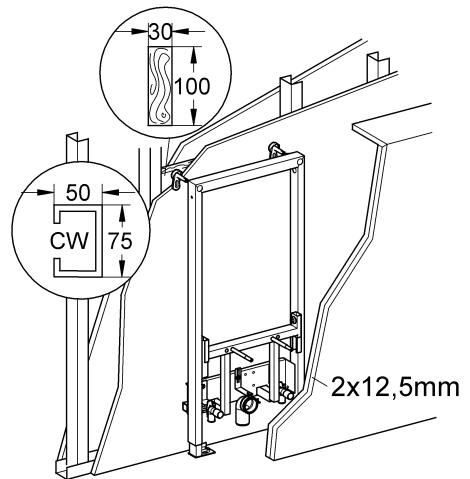

38 543
38 545

38 553

Design & Quality Engineering GROHE Germany

94.492.331/ÄM 218692/10.10

i

	X	Y
38 543	700	65
38 545	800	130
38 553	1000	75

1

	X	Z
38 543	700	820
38 545	800	985
38 553	1000	1130