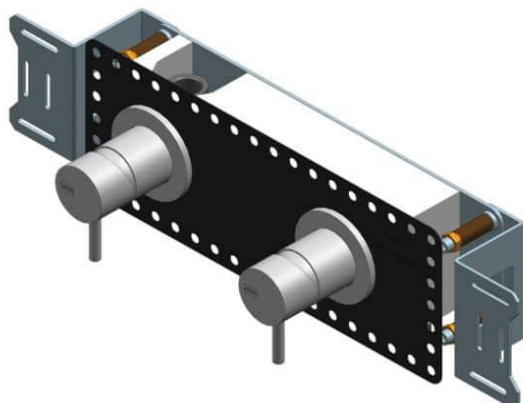

Innbygget del av blandebatteri og avleder

Qtoo collection

Produkt Dybde 69 mm, lengde 471 mm.

Anbudstekst Qtoo-kolleksjon, innebygd mikser og avleder.
Materiale: AISI 304 rustfritt stål. 20 års garanti.

Re-handle® Re-handle® dette produktet for å forleng
levetiden med opptil 100 år, og redusere det
globale oppvarmingspotensialet (CO2) med
minimum 80 %.

**Produkt
spesifikasjon** Byggedybde: 69 mm
7,5 gpm ved 65 psi
23 l ved 3 bar
Blyfri kompatibel
Materiale: AISI 304 rustfritt stål
20 års garanti (5 år for belagte varer)