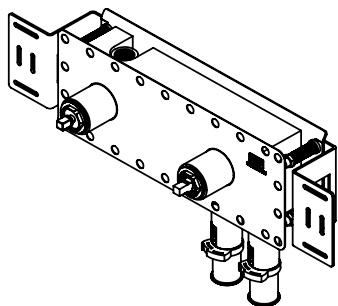

Tilgjengelige finisher

Reservedeler/ tilbehør

Montering <https://dline.com/mounting-instructions/>

Produktpleie

d line produkter er produsert i AISI 304 rustfritt stål av høyeste kvalitet. For å opprettholde den unike d line finishen, følg instruksjonene nedenfor: