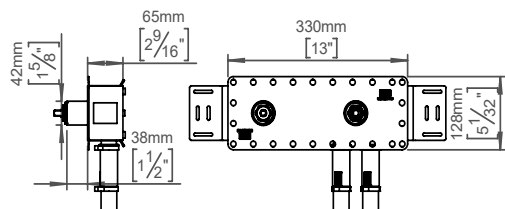

Tilgjengelige finisher

Reservedeler/ tilbehør

Montering <https://dline.com/mounting-instructions/>

Produktpleie

d line produkter er produsert i AISI 304 rustfritt stål av høyeste kvalitet. For å opprettholde den unike d line finishen, følg instruksjonene nedenfor: