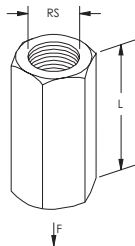

EM-HEX stålstagkobbel – 025M12EG (592335)

Dele nummer	025M12EG
Artikkel nummer	592335
Materiell	Stål
Utførelse	Elektro galvanisert
Stagstørrelse (RS)	M12
Lengde (L)	30 mm
Statisk belastning (F)	4,000 N
Standard pakke antall	100 pc
UPC	78285682846
EAN-13	8711893027945