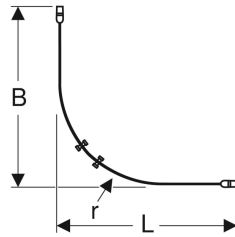

Porsgrund Showerama 10-4 dusjhjørne avrundet

Eksempelbilde

Bruksformål

- For private baderom og hoteller

Egenskaper

- Profil mot vegg
- Med håndtak

- Svingdøråpning
- Sikkerhetsglass
- Justerbar i lengde og bredde, +/- 1 cm
- Med heve-senke-mekanisme

Tekniske data

Materiale | Aluminium

Leveringsomfang

- Komplette dusjvegg (2 dører)

Art. nr.	NRF nr.	Farge / overflate	L	B	H	Glasstykkelse	r	kr/stk Ekskl. mva.	kr/stk Inkl. mva.
058991190	6296735	Sølvfarget / Glass klart	90 cm	90 cm	200 cm	6 mm	55 cm	7.051	8.814