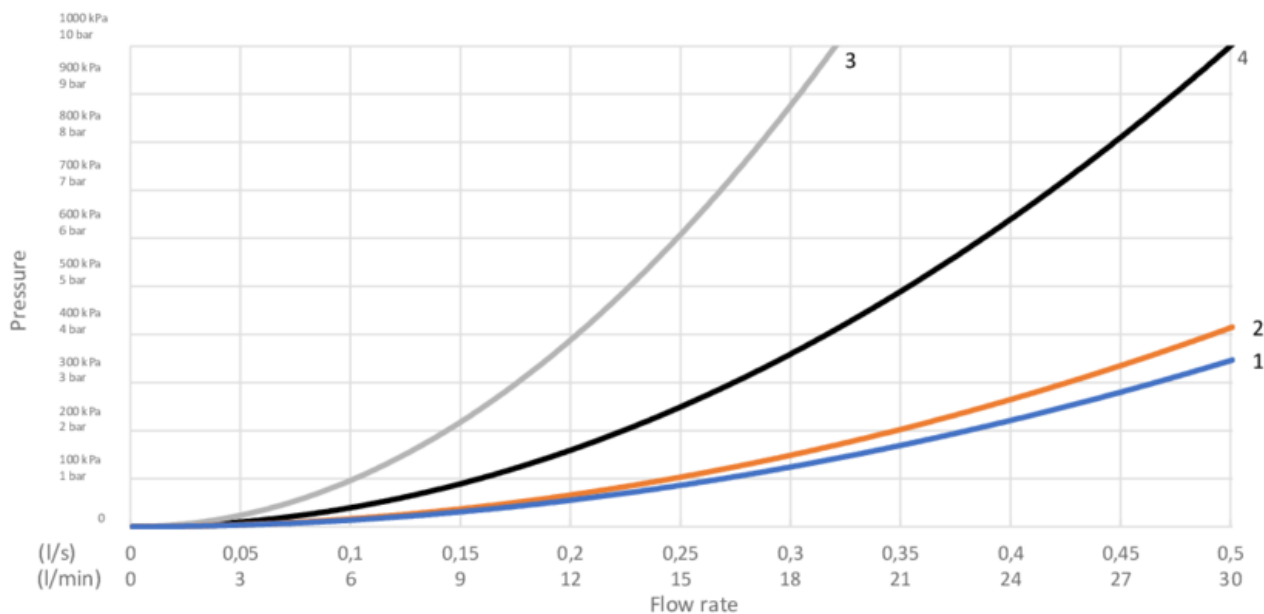

GUSTAVSBERG/

FLOW CHART/

Thermostatic Mixers, Shower Columns, Spout 350 mm

1. Max flow (bath- and shower outlet)
2. Head shower GB41103230, GB41103235
3. Hand shower GB41103230, GB41103235
4. Spout GB41650288 (350 mm)

1. Max flow (bath- and shower outlet)	2. Head shower GB41103230, GB41103235
- Flow rate at 300 kPa: 0,465 l/s	- Flow rate at 300 kPa: 0,425 l/s
- Pressure at flow 0,1 l/s: 14 kPa	- Pressure at flow 0,1 l/s: 17 kPa
- Pressure at flow 0,2 l/s: 56 kPa	- Pressure at flow 0,2 l/s: 66 kPa
- Pressure at flow 0,33 l/s: 151 kPa	- Pressure at flow 0,33 l/s: 181 kPa

3. Hand shower GB41103230, GB41103235	4. Spout GB41650288 (350 mm)
- Flow rate at 300 kPa: 0,175 l/s	- Flow rate at 300 kPa: 0,273 l/s
- Pressure at flow 0,1 l/s: 98 kPa	- Pressure at flow 0,1 l/s: 40 kPa
- Pressure at flow 0,2 l/s: 392 kPa	- Pressure at flow 0,2 l/s: 161 kPa
- Pressure at flow 0,33 l/s: N/A	- Pressure at flow 0,33 l/s: 437 kPa

Rev, 1, 2022-12-28 Gustavsberg Labb

Villeroy & Boch Gustavsberg AB / Box 400, 134 29 Gustavsberg / Phone +46 (0)8-570 391 00 / www.gustavsberg.com / info@gustavsberg.com