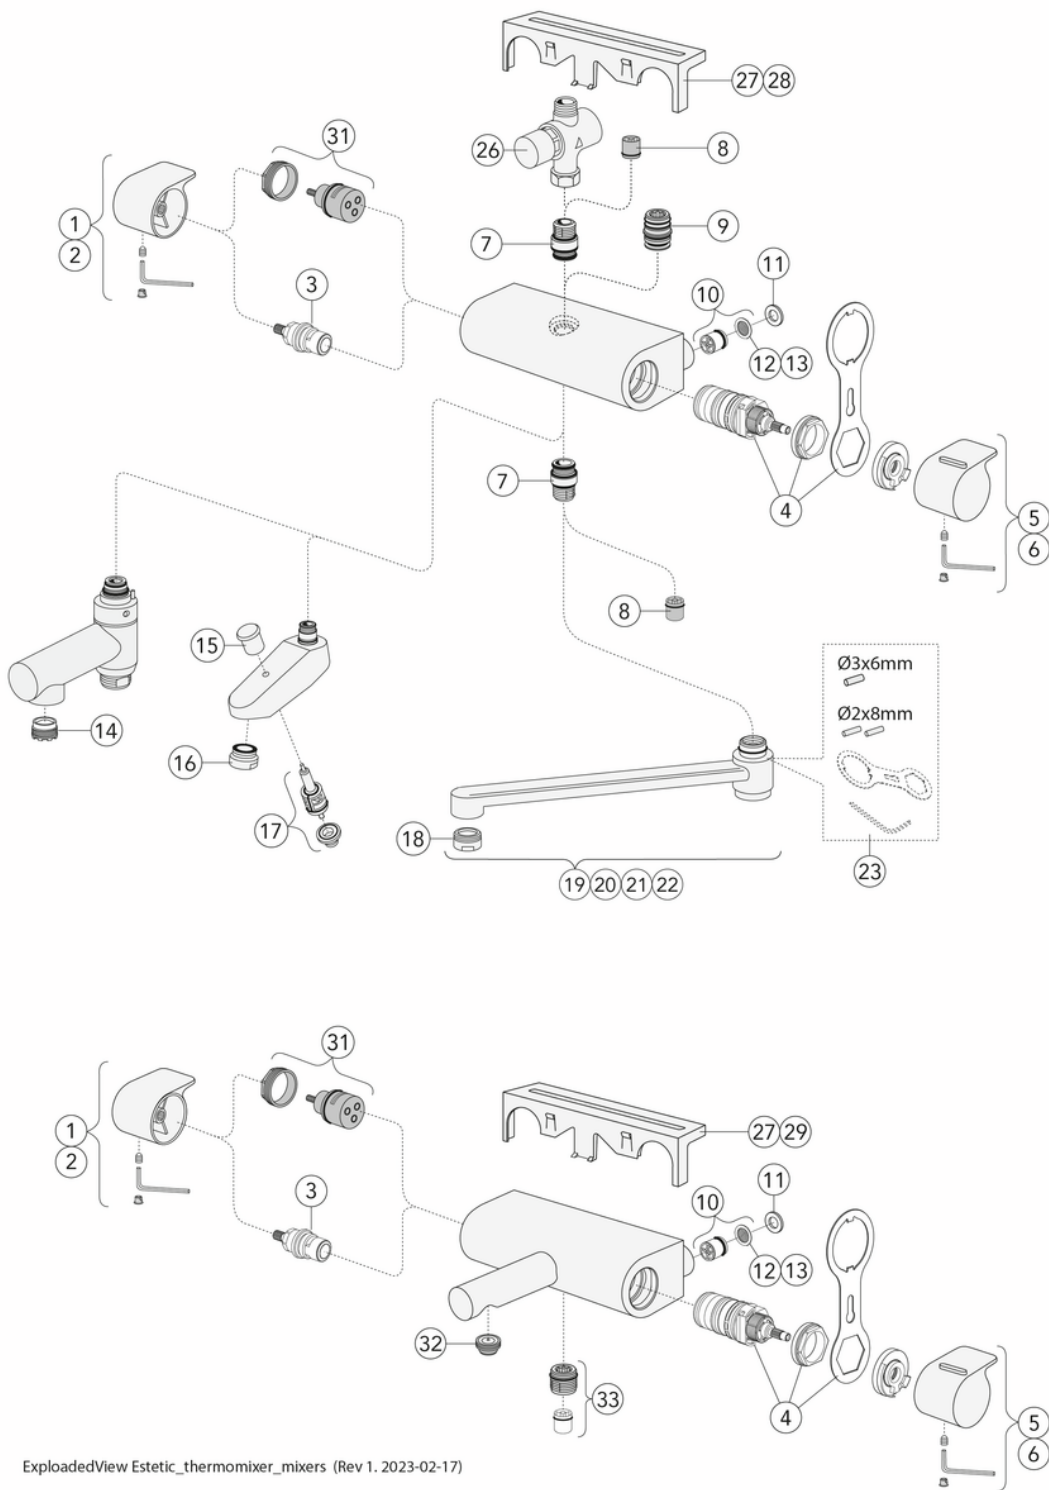

## Montering og vedlikehold

Vanntilførselsrør må gjennomspyles. Kranen kobles til kaldtvannsrøret på høyre side og varmtvannsrøret på venstre side. Vanntrykk: maks. 1000 kPa, min. 50 kPa. Varmtvannstemperatur: maks. 80 °C, min. 45 °C. Merk at vi ikke er ansvarlige for skader som følge av feil installasjon.

# Reservedeler

Nr.	Produkt	NRF-nr.	Art.nr.
1	Håndtak Estetic – mengde		GB4165023301
2	Håndtak Estetic – mengde		GB416502335301
3	Vannstrømskontroll Estetic		GB4165029301
4		4342726	GB41638334 01
5	Håndtak Estetic – temperatur		GB4165023501
6	Håndtak Estetic svart matt – temperatur		GB416502355301
7	Tut Nye Nautic		GB4165020401
8		4343336	GB41634719 01
9	Tut Nye Nautic		GB4165020601
10		4343096	GB41632698 02
11	Pakning Nye Nautic		GB41650355
12		4343065	GB41635633 02
13		4341955	GB41635633 10
14		4342788	GB41638542 01
15			GB41636822 01
16		4343123	GB41634555 01
17		4341963	GB41636577 01
18		4343241	GB41630131 01
19	Svingbar tut 85 mm		GB41650279
20	Svingbar tut 150 mm		GB41650282
21	Svingbar tut 250 mm		GB41650285
22	Svingbar tut 350 mm		GB41650288
23		4342754	GB41633972
26	Tidskontrollert trykkventil		GB41639716
27	Hylle		GB41650052
28	Hylle		GB4165005253
29	Håndtak Nye Nautic – mengde		GB4165036301
30	Omkobler Nye Nautic		GB4165035201
31	Omkobler Nye Nautic		GB4165021301
32	Perlator		GB4165021001
33		4343363	GB41634756 01
34			GB41638997 02
35		4341953	GB41634577
36			GB41638998 02
37	Koblingstut komplett	4341958	GB41632815

## FLOW CHART/

Thermostatic Mixers, Shower Columns, Spout 350 mm

- 1. Max flow (bath- and shower outlet)
- 2. Head shower GB41103230, GB41103235
- 3. Hand shower GB41103230, GB41103235
- 4. Spout GB41650288 (350 mm)