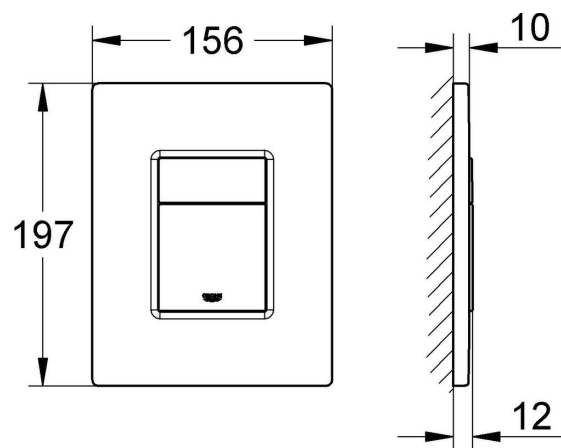

MÅLTEGNING