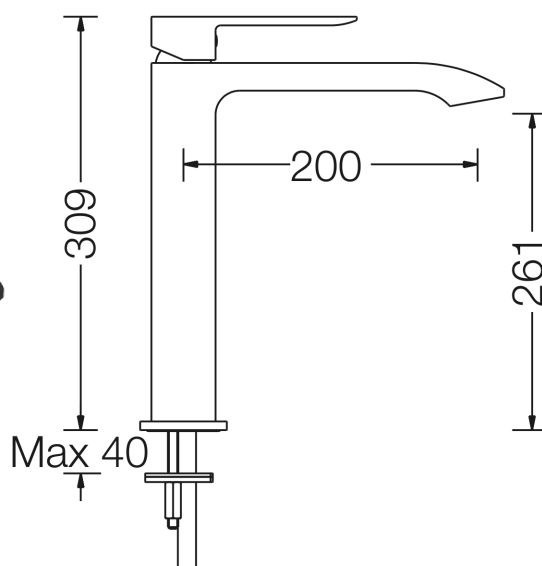

Norø Villa Nordica Gaia servantkraner

NRF nr.	Varenavn	Mål HxDxB (cm)	Vekt (kg)	GTIN/EAN
4374971	Gaia servantkran krom	14,8x4,2x16,8	1,1	7 073 195 000 882
4374972	Gaia servantkran sort matt	14,8x4,2x16,8	1,1	7 073 195 000 899
4374977	Gaia høy servantkran krom	24x4,2x31	1,85	7 073 195 000 943
4374978	Gaia høy servantkran sort matt	24x4,2x31	1,85	7 073 195 000 950

Gaia

Gaia høy