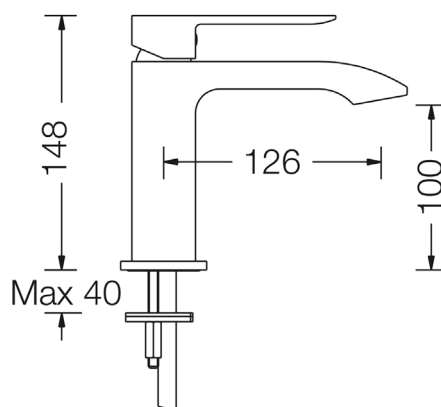

Norø Villa Nordica Gaia servantkraner

NRF nr.	Varenavn	Mål HxDxB (cm)	Vekt (kg)	GTIN/EAN
4374971	Gaia servantkran krom	14,8x4,2x16,8	1,1	7 073 195 000 882
4374972	Gaia servantkran sort matt	14,8x4,2x16,8	1,1	7 073 195 000 899
4374977	Gaia høy servantkran krom	24x4,2x31	1,85	7 073 195 000 943
4374978	Gaia høy servantkran sort matt	24x4,2x31	1,85	7 073 195 000 950

Gaia