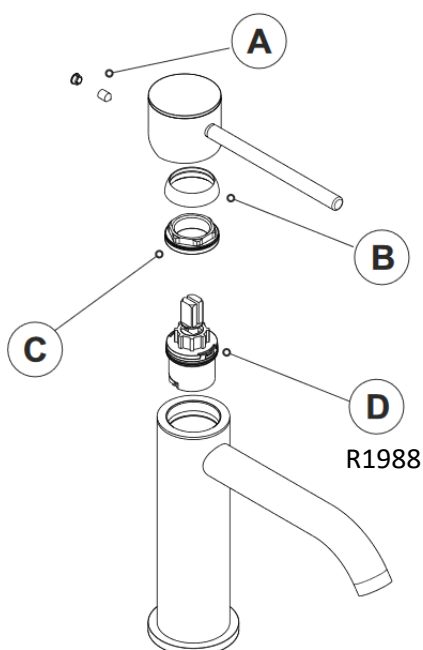

Norø Villa Nordica Gaia servantkraner

NORØ

DRIFT OG VEDLIKEHOLD

Salgsstart:

Oktober 2022

Materialer:

Messing

Overflate i krom eller sort matt

Pakningens innhold:

Servantkran

Monteringsutstyr

Monteringsanvisning

Rengjøring:

Vask jevnlig med en svamp eller myk klut og mildt rengjøringsmiddel (pH 6-9).

Unngå mikrofiberklut og svamper med slipeeffekt, samt vaskemidler som inneholder kaustiske eller aggressive stoffer (saltsyre, maursyre, eddiksyre, fosfor og klorholdige stoffer). Disse kan forårsake skade på produktets overflate. Spray på kluten og ikke direkte på produktet.

Drift:

Bruk kun armaturfett til smøring.

Produktet må ikke utsettes for frost.

Bytte keramisk innsats:

Slå av vanntilførselen til servantkranen.

Ta av dekkbrikken (A) og løsne skruen med en unbrakonøkkel uten å fjerne den.

Ta av håndtaket, skru av patrondekselet for hånd (B) og skru forsiktig av låsemutteren (C) med en fastnøkkel.

Skift ut den keramiske innsatsen (D) med original patron fra Norø®.

Skru delene på plass igjen i omvendt rekkefølge.

OBS: Låsemutteren (C) må ikke strammes for hardt da servantkranen kan bli skadet.