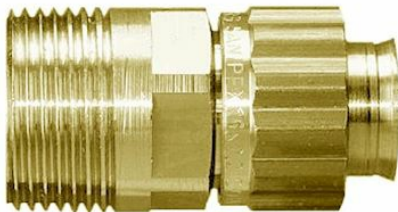

Tippunion

Tippunion

Arjonfloor gulvvarmerør benytter den unike kopligen til Sanipex. Dette gjør det mulig å benytte hele Sanipex sitt delesortiment også til Arjonfloor.

Tippunionen benyttes i de tilfeller man har behov til å gå over til en utv. gjenge.

Robin Thomsen
Teknisk inneselger

rth@armaturjonsson.no
411 11 043

Viggo Kristoffersen
Teknisk inneselger

vik@armaturjonsson.no
917 84 033

Produkttabell : Tippunion

| Varetekst | Kat.nr. | NRF-nr. | Eskestr. |
|----------------------|----------|-----------|----------|
| Tippunion 1/2"x12 mm | 5480.900 | 511 20 92 | 5 stk |
| Tippunion 1/2"x16 mm | 5480.908 | 511 20 94 | 5 stk |
| Tippunion 3/4"x16 mm | 5480.918 | 511 20 96 | 30 stk |
| Tippunion 1/2"x20 mm | 5480.921 | 511 20 95 | 20 stk |
| Tippunion 3/4"x20 mm | 5480.922 | 511 20 97 | 10 stk |

Beskrivelsestekst : Tippunion

Det skal leveres og monteres vannbåren gulvvarme type Arjonfloor®. Rørsystemet skal leveres med rør og originale deler som inngår i sortimentet. Rørsystemet skal ha Sintef Byggforsk Teknisk Godkjenning (TG2469). Koblinger skal være av en slik utførelse at den sikrer fullt gjennomstrømning uten innvendige innsnevninger. Koblingene skal videre tilpasses Pex-rørets egenskaper med hensyn til ekspansjon.