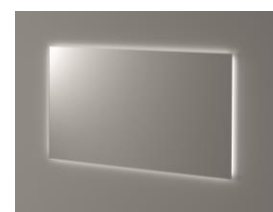

DayLight speil med LED-lys

NRF nr.	Varenavn	Mål BxDxH (cm)	Vekt (kg)	Beskrivelse	GTIN / EAN
7011553	DayLight speil 45	45x2,7x70	10	Med bakgrunnslys i LED (210 cm LED-list, 252 punkter)	7072278006346
7011554	DayLight speil 60	60x2,7x70	11	Med bakgrunnslys i LED (240 cm LED-list, 288 punkter)	7072278006353
7011555	DayLight speil 70	70x2,7x70	13	Med bakgrunnslys i LED (260 cm LED-list, 312 punkter)	7072278006360
7011556	DayLight speil 85	85x2,7x70	15	Med bakgrunnslys i LED (290 cm LED-list, 348 punkter)	7072278006377
7011557	DayLight speil 105	105x2,7x70	16	Med bakgrunnslys i LED (330 cm LED-list, 396 punkter)	7072278006384
7011558	DayLight speil 120	120x2,7x70	17	Med bakgrunnslys i LED (360 cm LED-list, 432 punkter)	7072278006391

7011558

Salgsstart:

September 2014

Materialer:

Speilglass med beskyttelsesfilm
Speilramme av aluminium 25mm
Monteringskinne i aluminium
Innebygd trafo

Egenskaper:

Passer til AllDay-serien
Energiklass A
LED-list med LED-lyspunkt, IP64
Gir jevnt lys, ingen synlige LED-punkter
Lysfarge: 4000K

Pakningens innhold:

Speil med LED-lys
Monteringssett
Monteringsanvisning

Vedlikehold og rengjøring:

Bruk vanlig mildt rengjøringsmiddel.
Bruk ikke rengjøringsmidler med slipende effekt.
Fjern vannsøl