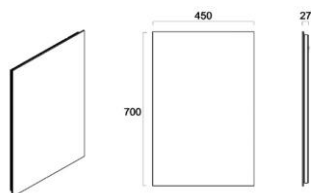

DayLight speil med LED-lys

NRF nr.	Varenavn	Mål BxDxH (cm)	Vekt (kg)	Beskrivelse	GTIN / EAN
7011553	DayLight speil 45	45x2,7x70	10	Med bakgrunnslys i LED (210 cm LED-list, 252 punkter)	7072278006346
7011554	DayLight speil 60	60x2,7x70	11	Med bakgrunnslys i LED (240 cm LED-list, 288 punkter)	7072278006353
7011555	DayLight speil 70	70x2,7x70	13	Med bakgrunnslys i LED (260 cm LED-list, 312 punkter)	7072278006360
7011556	DayLight speil 85	85x2,7x70	15	Med bakgrunnslys i LED (290 cm LED-list, 348 punkter)	7072278006377
7011557	DayLight speil 105	105x2,7x70	16	Med bakgrunnslys i LED (330 cm LED-list, 396 punkter)	7072278006384
7011558	DayLight speil 120	120x2,7x70	17	Med bakgrunnslys i LED (360 cm LED-list, 432 punkter)	7072278006391

7011557

Salgsstart:

September 2014

Materialer:

Speilglass med beskyttelsesfilm
Speilramme av aluminium 25mm
Monteringskinne i aluminium
Innebygd trafo

Egenskaper:

Passer til AllDay-serien
Energiklass A
LED-list med LED-lyspunkt, IP64
Gir jevnt lys, ingen synlige LED-punkter
Lysfarge: 4000K

Pakningens innhold:

Speil med LED-lys
Monteringssett
Monteringsanvisning

Vedlikehold og rengjøring:

Bruk vanlig mildt rengjøringsmiddel.
Bruk ikke rengjøringsmidler med slipende effekt.
Fjern vannsøl