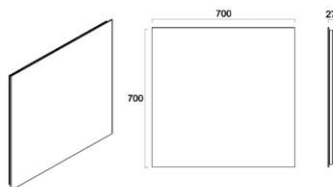

DayLight speil med LED-lys

NRF nr.	Varenavn	Mål BxDxH (cm)	Vekt (kg)	Beskrivelse	GTIN / EAN
7011553	DayLight speil 45	45x2,7x70	10	Med bakgrunnslys i LED (210 cm LED-list, 252 punkter)	7072278006346
7011554	DayLight speil 60	60x2,7x70	11	Med bakgrunnslys i LED (240 cm LED-list, 288 punkter)	7072278006353
7011555	DayLight speil 70	70x2,7x70	13	Med bakgrunnslys i LED (260 cm LED-list, 312 punkter)	7072278006360
7011556	DayLight speil 85	85x2,7x70	15	Med bakgrunnslys i LED (290 cm LED-list, 348 punkter)	7072278006377
7011557	DayLight speil 105	105x2,7x70	16	Med bakgrunnslys i LED (330 cm LED-list, 396 punkter)	7072278006384
7011558	DayLight speil 120	120x2,7x70	17	Med bakgrunnslys i LED (360 cm LED-list, 432 punkter)	7072278006391

7011558

Salgsstart:

September 2014

Materialer:

Speilglass med beskyttelsesfilm
Speilramme av aluminium 25mm
Monteringskinne i aluminium
Innebygd trafo

Egenskaper:

Passer til AllDay-serien
Energiklass A
LED-list med LED-lyspunkt, IP64
Gir jevnt lys, ingen synlige LED-punkter
Lysfarge: 4000K

Pakningens innhold:

Speil med LED-lys
Monteringssett
Monteringsanvisning

Vedlikehold og rengjøring:

Bruk vanlig mildt rengjøringsmiddel.
Bruk ikke rengjøringsmidler med slipende effekt.
Fjern vannsøl