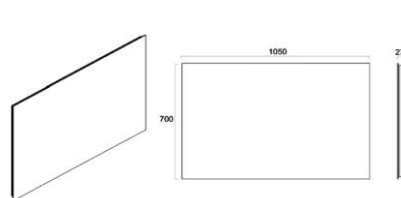

Salgsstart:

September 2014

Materialer:

Speilglass med beskyttelsesfilm
Speilramme av aluminium 25mm
Monteringskinne i aluminium
Innebygd trafo

Egenskaper:

Passer til AllDay-serien
Energiklass A
LED-list med LED-lyspunkt, IP64
Gir jevnt lys, ingen synlige LED-punkter
Lysfarge: 4000K

Pakningens innhold:

Speil med LED-lys
Monteringssett
Monteringsanvisning

Vedlikehold og rengjøring:

Bruk vanlig mildt rengjøringsmiddel.
Bruk ikke rengjøringsmidler med slipende effekt.
Fjern vannsøl