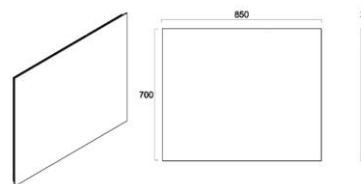

DayLight speil med LED-lys

NRF nr.	Varenavn	Mål BxDxH (cm)	Vekt (kg)	Beskrivelse	GTIN / EAN
7011553	DayLight speil 45	45x2,7x70	10	Med bakgrunnslys i LED (210 cm LED-list, 252 punkter)	7072278006346
7011554	DayLight speil 60	60x2,7x70	11	Med bakgrunnslys i LED (240 cm LED-list, 288 punkter)	7072278006353
7011555	DayLight speil 70	70x2,7x70	13	Med bakgrunnslys i LED (260 cm LED-list, 312 punkter)	7072278006360
7011556	DayLight speil 85	85x2,7x70	15	Med bakgrunnslys i LED (290 cm LED-list, 348 punkter)	7072278006377
7011557	DayLight speil 105	105x2,7x70	16	Med bakgrunnslys i LED (330 cm LED-list, 396 punkter)	7072278006384
7011558	DayLight speil 120	120x2,7x70	17	Med bakgrunnslys i LED (360 cm LED-list, 432 punkter)	7072278006391

7011557

Salgsstart:

September 2014

Materialer:

Speilglass med beskyttelsesfilm
Speilramme av aluminium 25mm
Monteringskinne i aluminium
Innebygd trafo

Egenskaper:

Passer til AllDay-serien
Energiklass A
LED-list med LED-lyspunkt, IP64
Gir jevnt lys, ingen synlige LED-punkter
Lysfarge: 4000K

Pakningens innhold:

Speil med LED-lys
Monteringssett
Monteringsanvisning

Vedlikehold og rengjøring:

Bruk vanlig mildt rengjøringsmiddel.
Bruk ikke rengjøringsmidler med slipende effekt.
Fjern vannsøl