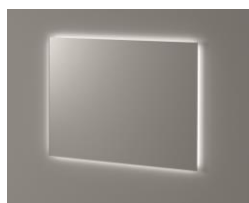

DayLight speil med LED-lys

NRF nr.	Varenavn	Mål BxDxH (cm)	Vekt (kg)	Beskrivelse	GTIN / EAN
7011553	DayLight speil 45	45x2,7x70	10	Med bakgrunnslys i LED (210 cm LED-list, 252 punkter)	7072278006346
7011554	DayLight speil 60	60x2,7x70	11	Med bakgrunnslys i LED (240 cm LED-list, 288 punkter)	7072278006353
7011555	DayLight speil 70	70x2,7x70	13	Med bakgrunnslys i LED (260 cm LED-list, 312 punkter)	7072278006360
7011556	DayLight speil 85	85x2,7x70	15	Med bakgrunnslys i LED (290 cm LED-list, 348 punkter)	7072278006377
7011557	DayLight speil 105	105x2,7x70	16	Med bakgrunnslys i LED (330 cm LED-list, 396 punkter)	7072278006384
7011558	DayLight speil 120	120x2,7x70	17	Med bakgrunnslys i LED (360 cm LED-list, 432 punkter)	7072278006391

7011556

Salgsstart:

September 2014

Materialer:

Speilglass med beskyttelsesfilm
Speilramme av aluminium 25mm
Monteringskinne i aluminium
Innebygd trafo

Egenskaper:

Passer til AllDay-serien
Energiklass A
LED-list med LED-lyspunkt, IP64
Gir jevnt lys, ingen synlige LED-punkter
Lysfarge: 4000K

Pakningens innhold:

Speil med LED-lys
Monteringssett
Monteringsanvisning

Vedlikehold og rengjøring:

Bruk vanlig mildt rengjøringsmiddel.
Bruk ikke rengjøringsmidler med slipende effekt.
Fjern vannsøl