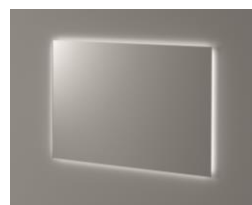

DayLight speil med LED-lys

NRF nr.	Varenavn	Mål BxDxH (cm)	Vekt (kg)	Beskrivelse	GTIN / EAN
7011553	DayLight speil 45	45x2,7x70	10	Med bakgrunnslys i LED (210 cm LED-list, 252 punkter)	7072278006346
7011554	DayLight speil 60	60x2,7x70	11	Med bakgrunnslys i LED (240 cm LED-list, 288 punkter)	7072278006353
7011555	DayLight speil 70	70x2,7x70	13	Med bakgrunnslys i LED (260 cm LED-list, 312 punkter)	7072278006360
7011556	DayLight speil 85	85x2,7x70	15	Med bakgrunnslys i LED (290 cm LED-list, 348 punkter)	7072278006377
7011557	DayLight speil 105	105x2,7x70	16	Med bakgrunnslys i LED (330 cm LED-list, 396 punkter)	7072278006384
7011558	DayLight speil 120	120x2,7x70	17	Med bakgrunnslys i LED (360 cm LED-list, 432 punkter)	7072278006391

7011557

Salgsstart:

September 2014

Materialer:

Speilglass med beskyttelsesfilm
Speilramme av aluminium 25mm
Monteringskinne i aluminium
Innebygd trafo

Egenskaper:

Passer til AllDay-serien
Energiklass A
LED-list med LED-lyspunkt, IP64
Gir jevnt lys, ingen synlige LED-punkter
Lysfarge: 4000K

Pakningens innhold:

Speil med LED-lys
Monteringssett
Monteringsanvisning

Vedlikehold og rengjøring:

Bruk vanlig mildt rengjøringsmiddel.
Bruk ikke rengjøringsmidler med slipende effekt.
Fjern vannsøl