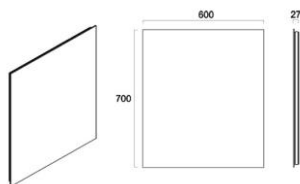

DayLight speil med LED-lys

NRF nr.	Varenavn	Mål BxDxH (cm)	Vekt (kg)	Beskrivelse	GTIN / EAN
7011553	DayLight speil 45	45x2,7x70	10	Med bakgrunnslys i LED (210 cm LED-list, 252 punkter)	7072278006346
7011554	DayLight speil 60	60x2,7x70	11	Med bakgrunnslys i LED (240 cm LED-list, 288 punkter)	7072278006353
7011555	DayLight speil 70	70x2,7x70	13	Med bakgrunnslys i LED (260 cm LED-list, 312 punkter)	7072278006360
7011556	DayLight speil 85	85x2,7x70	15	Med bakgrunnslys i LED (290 cm LED-list, 348 punkter)	7072278006377
7011557	DayLight speil 105	105x2,7x70	16	Med bakgrunnslys i LED (330 cm LED-list, 396 punkter)	7072278006384
7011558	DayLight speil 120	120x2,7x70	17	Med bakgrunnslys i LED (360 cm LED-list, 432 punkter)	7072278006391

7011557

7011555

Salgsstart:

September 2014

Materialer:

Speilglass med beskyttelsesfilm
Speilramme av aluminium 25mm
Monteringskinne i aluminium
Innebygd trafo

Egenskaper:

Passer til AllDay-serien
Energiklass A
LED-list med LED-lyspunkt, IP64
Gir jevnt lys, ingen synlige LED-punkter
Lysfarge: 4000K

Pakningens innhold:

Speil med LED-lys
Monteringssett
Monteringsanvisning

Vedlikehold og rengjøring:

Bruk vanlig mildt rengjøringsmiddel.
Bruk ikke rengjøringsmidler med slipende effekt.
Fjern vannsøl