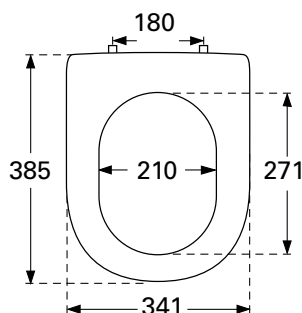

NRF
6025439

Artikkelnummer
9M69S101

Navn
Subway 2.0 Klosettsete Compact med
SoftClose og QuickRelease, Hvit Alpin.

Produktbilde

Måltegning

Tekniske data

Mål (B x D x H):

360 x 415 x 55 mm

Vekt:

2,93 kg

Leveringsomfang:

1x toalettsete og deskel

Funksjon:

med automatisk senkemekanisme (SoftClose)
med avtakbart sete (QuickRelease)

Fargenavn:

Hvit Alpin

Overflate:

Blank

Materiale:

Herdeplast

Opprinnelsesland:

Danmark (DK)

GTIN:

4051202073275