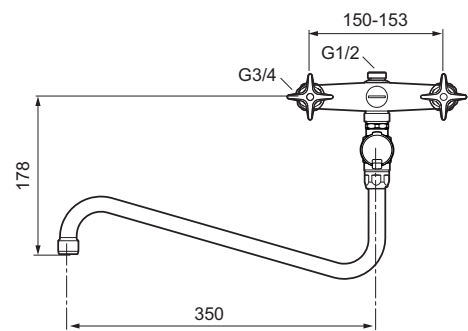

# Storkjøkkenbatteri

Beskyttelsesmodul 

- Ratt i metall
- Med tilbakeslagsventiler etter standard EN 1717
- For storkjøkkendusj FMM 2731-1620

Utførelse	FMM nr	NRF nr
Krom	30347121	4303525