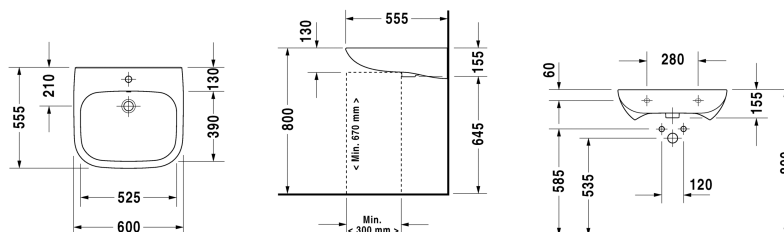

D-Code Servant # 2312600002

| < 600 mm > |

Servant	Dimensjoner	Vekt	Modellnummer
med overløp, med plattform til kranhull, glassert på yttersiden, 600 mm			
Farger			
00 Hvit alpin			
Variant			
p	600 x 555 mm	18,600 kg	23126000002
Infobox			
Barrierefri i henhold til DIN 18040-1 og DIN 18040-2			

Alle tegninger inneholder de nødvendige mål som er gjenstand for standard toleranser. De fremkommer i mm og er ikke bindende. Eksakte mål, spesielt ved særskilte tilpassede monteringsforhold, kan bare skaffes fra det ferdige porselensprodukt.