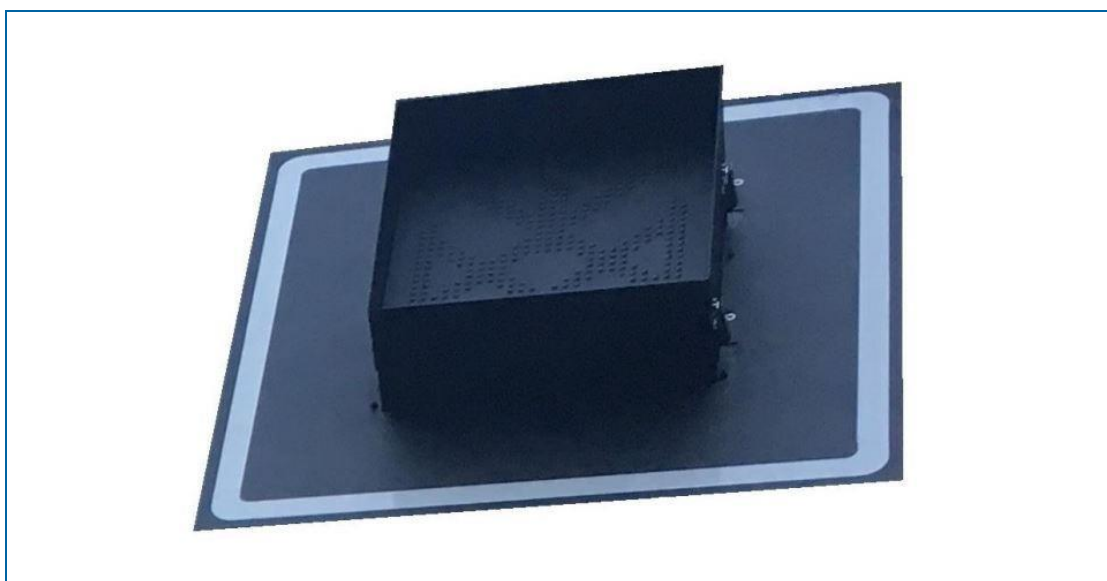

LED SKILT

NRF-nr.	Artikkelnavn	Lengde (mm)	Bredde (mm)	Høyde (mm)	Vekt (Kg)	Volum (L)
9721156	KS500 PANEL 1200x1200 BACKSCREEN LCS660x660	1250	100	1250	5	156,3

 Bakskjerm til kjørefeltsignal KS500

Produktbeskrivelse

Bakskjerm for kjørefeltsignal KS500. Størrelse 1200x1200mm.

Anvendelse:

For montasje på KS500 LED skilt. Kan kappes ved behov.

Teknisk beskrivelse

-  Bakskjerm for LED skilt
-  Kabinettstørrelse: 1200x1200 mm
-  Kabinettmateriale: Aluminium
-  Kabinettlakk: RAL 9005