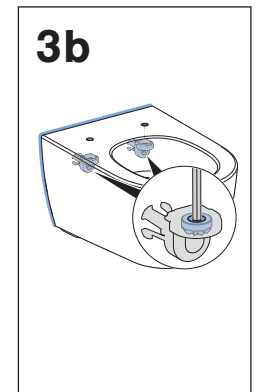

Toalett – vegghengt med synlig innfesting

1. Steng vanntilførselen til toalettet og trekk ned en gang.
2. Låsn silikonforseglingen hele veien rundt baksiden av toalettet mot veggen med en tapetkniv.
3. Fjern monteringsboltene og skivene under toalettskåla ved å vri dem mot klokken. Spar boltene og skivene for ombruk hvis mulig, ellers lever til resirkulering.
4. Trekk toalettet ut fra veggen og legg det forsiktig i beskyttende emballasje, for å unngå skade under transport og lagring.

DEMONTERING

Toalett – vegghengt med skjult innfesting Spira Art / Glow 66

1. Steng vanntilførselen til toalettet og trekk ned en gang.
2. Løstne silikonforseglingen hele veien rundt baksiden av toalettet mot veggen med en tapetkniv.
3. Løstne de to skruene på toppen av toalettskåla ved å vri dem mot klokken.
4. Fjern skruene og spar for ombruk hvis mulig, ellers lever til resirkulering.
5. Løstne toalettskåla av veggbraketten og legg det forsiktig i beskyttende emballasje, for å unngå skade under transport og lagring.
6. Fjern monteringsbrakettene på veggen ved å fjerne hver del individuelt og til slutt vri boltene mot klokken. Spar for ombruk hvis mulig, ellers lever til resirkulering.

Toalett – vegghengt med skjult innfesting EFF3 Seven D Image / Glow 68

1. Steng vanntilførselen til toalettet og trekk ned en gang.
2. Løstne silikonforseglingen hele veien rundt baksiden av toalettet mot veggen med en tapetkniv.
3. Løstne skruene ved å vri dem mot klokken.
 - a. Fra underside av skåla på Seven D Image
 - b. Fra setefestehullene på Glow 68
4. Trekk toalettet ut fra veggen og legg det forsiktig i beskyttende emballasje, for å unngå skade under transport og lagring.
5. Fjern mutterne fra monteringsstengene ved å vri dem mot klokken. Spar for ombruk hvis mulig, ellers lever til resirkulering.