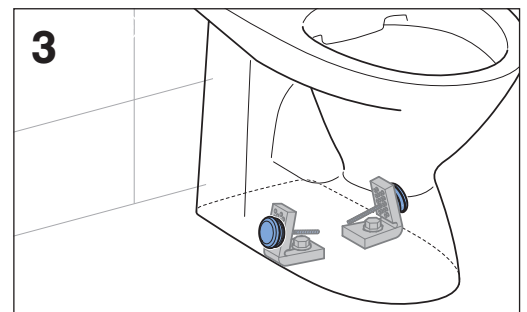

DEMONTERING

Toalett – gulvstående

1. Steng vanntilførselen til toalettet
2. Låsn silikonforseglingen hele veien rundt foten på toalettet mot gulvet med en tapetkniv.
3. Hvis toalettet er skrudd fast i gulvet, fjern dekslene og skru ut skruene ved å vri dem mot klokken
4. Fjern skruene, hettene og eventuelle L-formede monteringsbraketter og spar for ombruk hvis mulig, ellers lever til resirkulering.
5. Legg toalettet forsiktig i beskyttende emballasje for å unngå skader under transport og lagring.