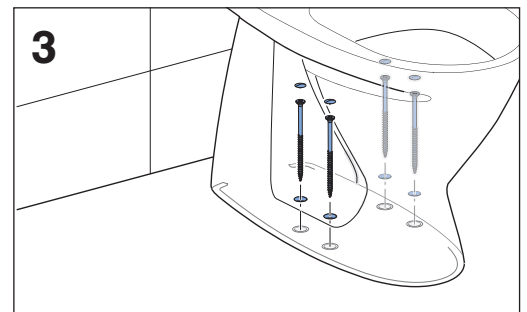

DEMONTERING

Toalett – gulvstående

1. Steng vanntilførselen til toalettet
2. Låsn silikonforseglingen hele veien rundt foten på toalettet mot gulvet med en tapetkniv.
3. Hvis toalettet er skrudd fast i gulvet, fjern dekslene og skru ut skruene ved å vri dem mot klokken
4. Fjern skruene, hettene og eventuelle L-formede monteringsbraketter og spar for ombruk hvis mulig, ellers lever til resirkulering.
5. Legg toalettet forsiktig i beskyttende emballasje for å unngå skader under transport og lagring.