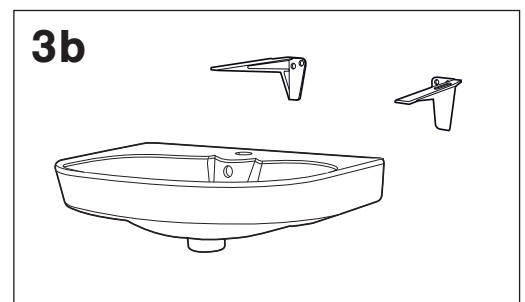

OMBRUK OG DEMONTERING AV PORSGRUND SANITÆRPORSELEN

Denne manualen er for Porsgrund sanitærporsele: Toaletter og servanter.

Alle Porsgrund toaletter og servanter produsert fra 2024 og senere er egnet for ombruk i henhold til ISO 20887:2020. Produktenes design hensyntar demontering slik at produktene kan ombrukes.

Sanitærporsele fra Porsgrund inneholder ikke SVHC. Det er ikke benyttet kjemikalier som bly (Pb) eller sinkoksid (ZnO) i produksjonsprosessen, fra råvareutvinning til ferdig produkt. Det leder til at produktet er fritt for giftstoffer og trygt å bruke om igjen.

DEMONTERING

Servant

1. Steng vanntilførselen
2. Demonter kran og avløpsrør.
3. a. Løstne monteringsboltene under servanten ved å vri dem mot klokken.
  b. Løstne t-boltene fra brakettene ved å vri dem mot klokken.
4. Fjern monteringsboltene og/eller brakettene fra veggen og spar for ombruk hvis mulig, ellers lever til resirkulering.
5. Legg servanten forsiktig i beskyttende emballasje for å unngå skader under transport og lagring.