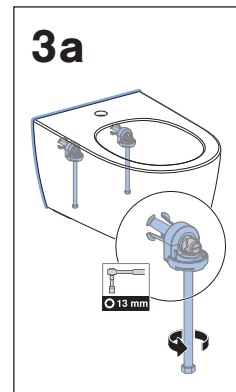

Toalett – vegghengt med synlig innfesting

1. Steng vanntilførselen til toalettet og trekk ned en gang.
2. Låsn silikonforseglingen hele veien rundt baksiden av toalettet mot veggen med en tapetkniv.
3. Fjern monteringsboltene og skivene under toalettskåla ved å vri dem mot klokken. Spar boltene og skivene for ombruk hvis mulig, ellers lever til resirkulering.
4. Trekk toalettet ut fra veggen og legg det forsiktig i beskyttende emballasje, for å unngå skade under transport og lagring.

DEMONTERING

Toalett – vegghengt med skjult innfesting Spira Art / Glow 66

1. Steng vanntilførselen til toalettet og trekk ned en gang.
2. Løstne silikonforseglingen hele veien rundt baksiden av toalettet mot veggen med en tapetkniv.
3. Løstne de to skruene på toppen av toalettskåla ved å vri dem mot klokken.
4. Fjern skruene og spar for ombruk hvis mulig, ellers lever til resirkulering.
5. Løstne toalettskåla av veggbraketten og legg det forsiktig i beskyttende emballasje, for å unngå skade under transport og lagring.
6. Fjern monteringsbrakettene på veggen ved å fjerne hver del individuelt og til slutt vri boltene mot klokken. Spar for ombruk hvis mulig, ellers lever til resirkulering.

Toalett – vegghengt med skjult innfesting EFF3 Seven D Image / Glow 68

1. Steng vanntilførselen til toalettet og trekk ned en gang.
2. Løstne silikonforseglingen hele veien rundt baksiden av toalettet mot veggen med en tapetkniv.
3. Løstne skruene ved å vri dem mot klokken.
 - a. Fra underside av skåla på Seven D Image
 - b. Fra setefestehullene på Glow 68
4. Trekk toalettet ut fra veggen og legg det forsiktig i beskyttende emballasje, for å unngå skade under transport og lagring.
5. Fjern mutterne fra monteringsstengene ved å vri dem mot klokken. Spar for ombruk hvis mulig, ellers lever til resirkulering.