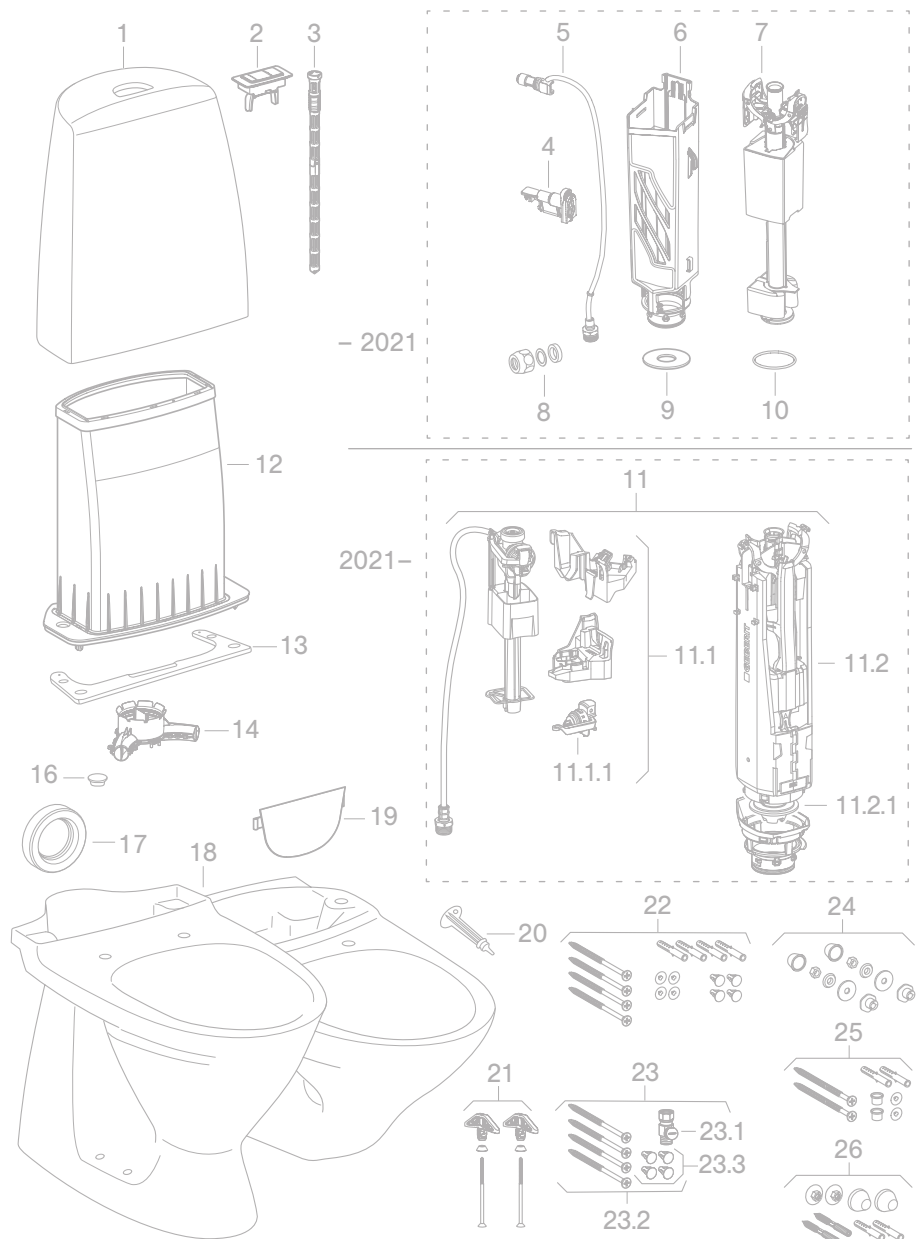

RENGJØRING OG REPERASJON

Det anbefales på det sterkeste å rengjøre sanitærporselenet grundig før lagring og ombruk.

Ikke bruk høyttrykksspyler, aggressive rengjøringsmidler eller utstyr som kan skade eller ripe overflaten.

Ved rengjøring av toaletter skal verneutstyr benyttes.

Det anbefales å bytte skyllemekanisme, betjeningsknapp og sete.

Reservedeler er tilgjengelige i minst 10 år etter at produksjonen av en gitt produktserie er avsluttet. Seter er også tilgjengelig som reservedeler.

Gulvstående toaletter med innersisterne er spesielt egnet for ombruk, da innersisterne med ventiler kan fås som egen reservedel.

Skann QR-koden for oversikt over reservedeler: