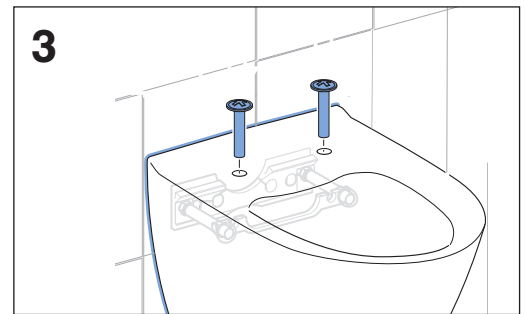

Toalett – vegghengt med synlig innfesting

1. Steng vanntilførselen til toalettet og trekk ned en gang.
2. Låsn silikonforseglingen hele veien rundt baksiden av toalettet mot veggen med en tapetkniv.
3. Fjern monteringsboltene og skivene under toalettskåla ved å vri dem mot klokken. Spar boltene og skivene for ombruk hvis mulig, ellers lever til resirkulering.
4. Trekk toalettet ut fra veggen og legg det forsiktig i beskyttende emballasje, for å unngå skade under transport og lagring.

DEMONTERING

Toalett – vegghengt med skjult innfesting Spira Art / Glow 66

1. Steng vanntilførselen til toalettet og trekk ned en gang.
2. Løstne silikonforseglingen hele veien rundt baksiden av toalettet mot veggen med en tapetkniv.
3. Løstne de to skruene på toppen av toalettskåla ved å vri dem mot klokken.
4. Fjern skruene og spar for ombruk hvis mulig, ellers lever til resirkulering.
5. Løstne toalettskåla av veggbraketten og legg det forsiktig i beskyttende emballasje, for å unngå skade under transport og lagring.
6. Fjern monteringsbrakettene på veggen ved å fjerne hver del individuelt og til slutt vri boltene mot klokken. Spar for ombruk hvis mulig, ellers lever til resirkulering.