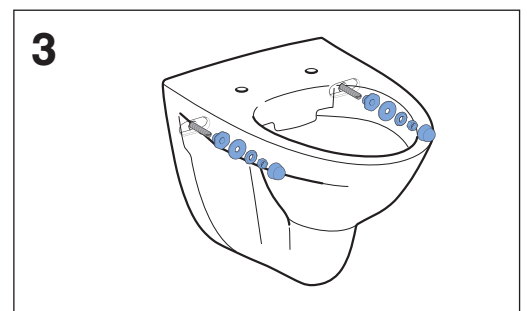

DEMONTERING

Toalett – gulvstående

1. Steng vanntilførselen til toalettet
2. Låsn silikonforseglingen hele veien rundt foten på toalettet mot gulvet med en tapetkniv.
3. Hvis toalettet er skrudd fast i gulvet, fjern dekslene og skru ut skruene ved å vri dem mot klokken
4. Fjern skruene, hettene og eventuelle L-formede monteringsbraketter og spar for ombruk hvis mulig, ellers lever til resirkulering.
5. Legg toalettet forsiktig i beskyttende emballasje for å unngå skader under transport og lagring.

Toalett – vegghengt med synlig innfesting

1. Steng vanntilførselen til toalettet og trekk ned en gang.
2. Låsn silikonforseglingen hele veien rundt baksiden av toalettet mot veggen med en tapetkniv.
3. Fjern monteringsboltene og skivene under toalettskåla ved å vri dem mot klokken. Spar boltene og skivene for ombruk hvis mulig, ellers lever til resirkulering.
4. Trekk toalettet ut fra veggen og legg det forsiktig i beskyttende emballasje, for å unngå skade under transport og lagring.

DEMONTERING

Toalett – vegghengt med skjult innfesting Spira Art / Glow 66

1. Steng vanntilførselen til toalettet og trekk ned en gang.
2. Løstne silikonforseglingen hele veien rundt baksiden av toalettet mot veggen med en tapetkniv.
3. Løstne de to skruene på toppen av toalettskåla ved å vri dem mot klokken.
4. Fjern skruene og spar for ombruk hvis mulig, ellers lever til resirkulering.
5. Løstne toalettskåla av veggbraketten og legg det forsiktig i beskyttende emballasje, for å unngå skade under transport og lagring.
6. Fjern monteringsbrakettene på veggen ved å fjerne hver del individuelt og til slutt vri boltene mot klokken. Spar for ombruk hvis mulig, ellers lever til resirkulering.