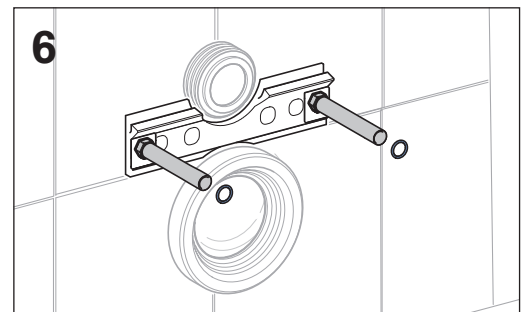

Toalett – vegghengt med synlig innfesting

1. Steng vanntilførselen til toalettet og trekk ned en gang.
2. Låsn silikonforseglingen hele veien rundt baksiden av toalettet mot veggen med en tapetkniv.
3. Fjern monteringsboltene og skivene under toalettskåla ved å vri dem mot klokken. Spar boltene og skivene for ombruk hvis mulig, ellers lever til resirkulering.
4. Trekk toalettet ut fra veggen og legg det forsiktig i beskyttende emballasje, for å unngå skade under transport og lagring.

DEMONTERING

Toalett – vegghengt med skjult innfesting Spira Art / Glow 66

1. Steng vanntilførselen til toalettet og trekk ned en gang.
2. Løstne silikonforseglingen hele veien rundt baksiden av toalettet mot veggen med en tapetkniv.
3. Løstne de to skruene på toppen av toalettskåla ved å vri dem mot klokken.
4. Fjern skruene og spar for ombruk hvis mulig, ellers lever til resirkulering.
5. Løstne toalettskåla av veggbraketten og legg det forsiktig i beskyttende emballasje, for å unngå skade under transport og lagring.
6. Fjern monteringsbrakettene på veggen ved å fjerne hver del individuelt og til slutt vri boltene mot klokken. Spar for ombruk hvis mulig, ellers lever til resirkulering.