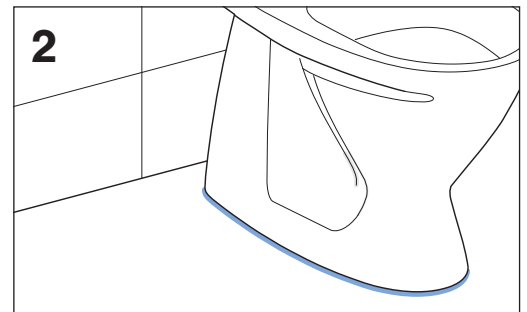

DEMONTERING

Toalett – gulvstående

1. Steng vanntilførselen til toalettet
2. Låsn silikonforseglingen hele veien rundt foten på toalettet mot gulvet med en tapetkniv.
3. Hvis toalettet er skrudd fast i gulvet, fjern dekslene og skru ut skruene ved å vri dem mot klokken
4. Fjern skruene, hettene og eventuelle L-formede monteringsbraketter og spar for ombruk hvis mulig, ellers lever til resirkulering.
5. Legg toalettet forsiktig i beskyttende emballasje for å unngå skader under transport og lagring.