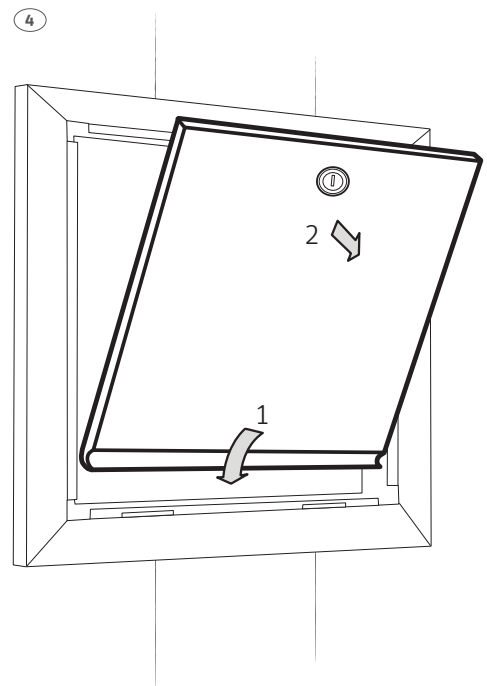

Roth dør + ramme til Quickskab
Roth dörr + ram till Quickskåp
Roth dør + ramme til Quickskap
Roth Quick ovi + kehys
Installation

400, 550, 800 mm

Roth dør + ramme til Quickskap > Roth dörr + ram till Quickskåp
Roth dør + ramme til Quickskap > Roth Quick ovi + kehys

(DK) Tekniske data

Roth dør + ramme til Quickskab, 400 mm
Roth dør + ramme til Quickskab, 550 mm
Roth dør + ramme til Quickskab, 800 mm

Anvendelse

Materiale

VVS-nr. 046297.514

VVS-nr. 046297.516

VVS-nr. 046297.518

Brugsvand og gulv-

varme

Stål

(SE) Tekniska data

Roth dörr + ram till Roth QuickSkåp, 400 mm

Roth dörr + ram till Roth QuickSkåp, 550 mm

Roth dörr + ram till Roth QuickSkåp, 800 mm

Användningsområde