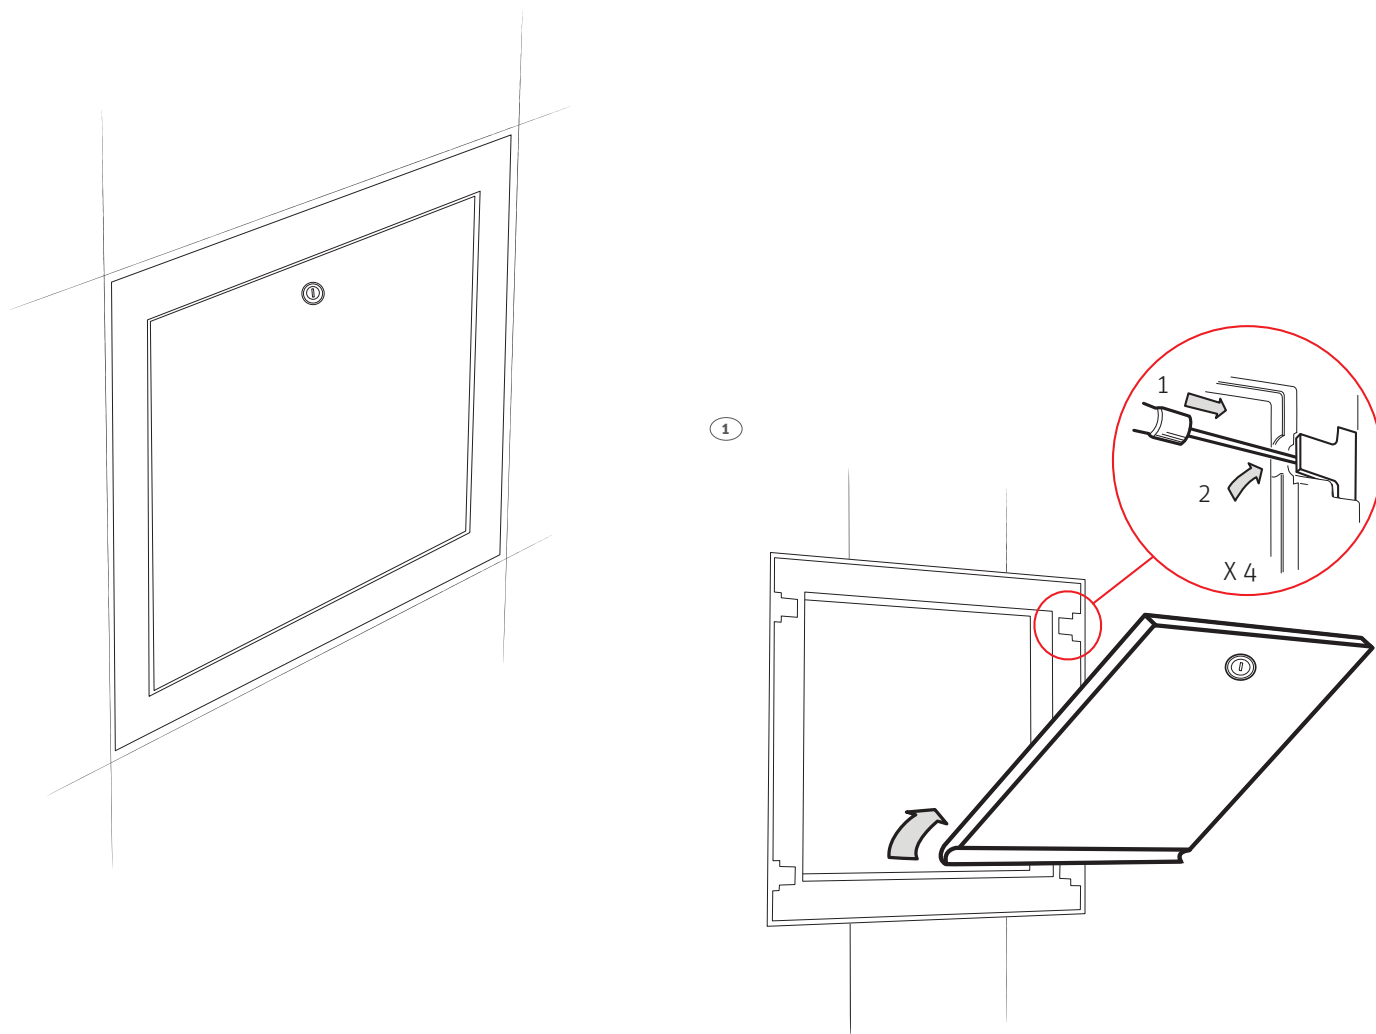

Roth dør + ramme til Quickskab
Roth dörr + ram till Quickskåp
Roth dør + ramme til Quickskap
Roth Quick ovi + kehys
Installation

400, 550, 800 mm

Roth dør + ramme til Quickskap > Roth dörr + ram till Quickskåp
Roth dør + ramme til Quickskap > Roth Quick ovi + kehys

(DK) Tekniske data

Roth dør + ramme til Quickskab, 400 mm
Roth dør + ramme til Quickskab, 550 mm
Roth dør + ramme til Quickskab, 800 mm

Anvendelse

Materiale

VVS-nr. 046297.514

VVS-nr. 046297.516

VVS-nr. 046297.518

Brugsvand og gulv-

varme

Stål

(SE) Tekniska data

Roth dörr + ram till Roth QuickSkåp, 400 mm

Roth dörr + ram till Roth QuickSkåp, 550 mm

Roth dörr + ram till Roth QuickSkåp, 800 mm

Användningsområde