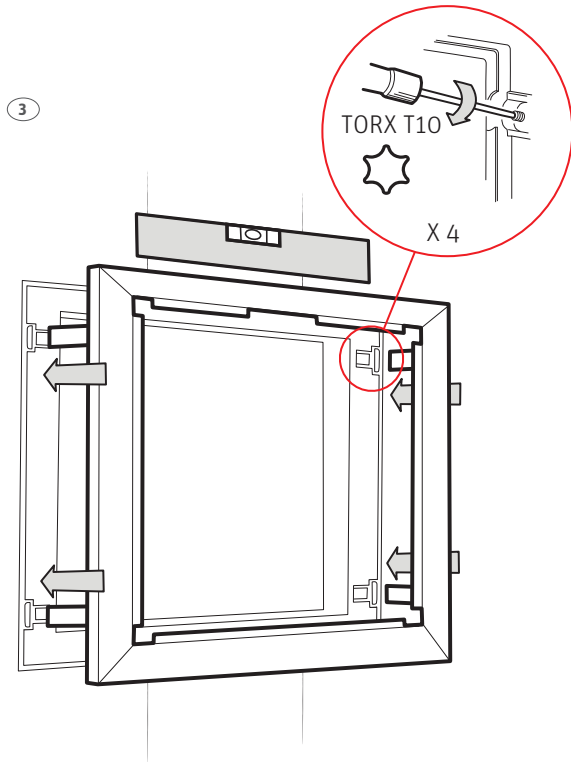

Roth dør + ramme til Quickskab
Roth dörr + ram till Quickskåp
Roth dør + ramme til Quickskap
Roth Quick ovi + kehys
Installation

400, 550, 800 mm

Roth dør + ramme til Quickskap > Roth dörr + ram till Quickskåp
Roth dør + ramme til Quickskap > Roth Quick ovi + kehys

(DK) Tekniske data

Roth dør + ramme til Quickskab, 400 mm
Roth dør + ramme til Quickskab, 550 mm
Roth dør + ramme til Quickskab, 800 mm

Anvendelse

Materiale

VVS-nr. 046297.514

VVS-nr. 046297.516

VVS-nr. 046297.518

Brugsvand og gulv-

varme

Stål

(SE) Tekniska data

Roth dörr + ram till Roth QuickSkåp, 400 mm

Roth dörr + ram till Roth QuickSkåp, 550 mm

Roth dörr + ram till Roth QuickSkåp, 800 mm

Användningsområde