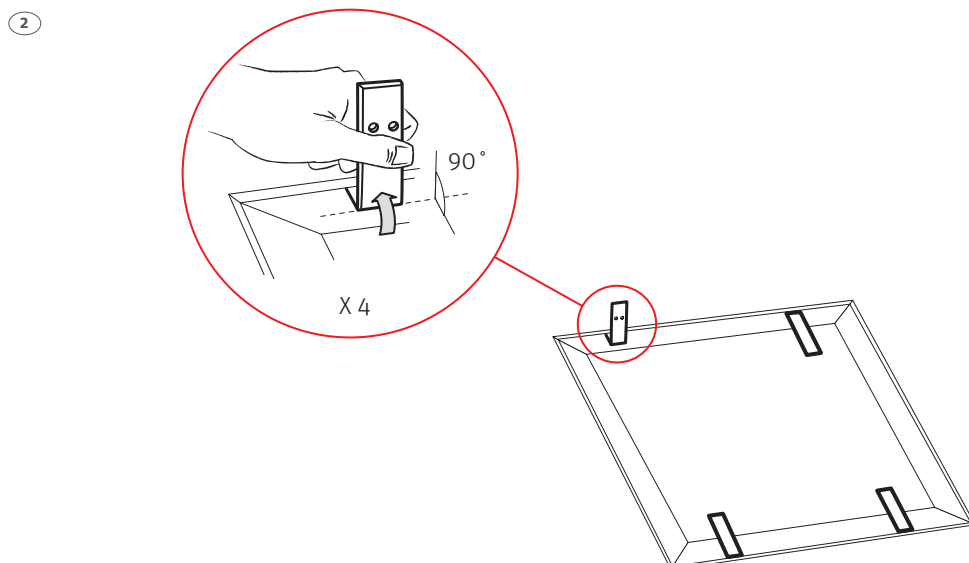

Roth dør + ramme til Quickskab
Roth dörr + ram till Quickskåp
Roth dør + ramme til Quickskap
Roth Quick ovi + kehys
Installation

400, 550, 800 mm

Roth dør + ramme til Quickskap > Roth dörr + ram till Quickskåp
Roth dør + ramme til Quickskap > Roth Quick ovi + kehys

(DK) Tekniske data

Roth dør + ramme til Quickskab, 400 mm
Roth dør + ramme til Quickskab, 550 mm
Roth dør + ramme til Quickskab, 800 mm

Anvendelse

Materiale

VVS-nr. 046297.514

VVS-nr. 046297.516

VVS-nr. 046297.518

Brugsvand og gulv-

varme

Stål

(SE) Tekniska data

Roth dörr + ram till Roth QuickSkåp, 400 mm

Roth dörr + ram till Roth QuickSkåp, 550 mm

Roth dörr + ram till Roth QuickSkåp, 800 mm

Användningsområde