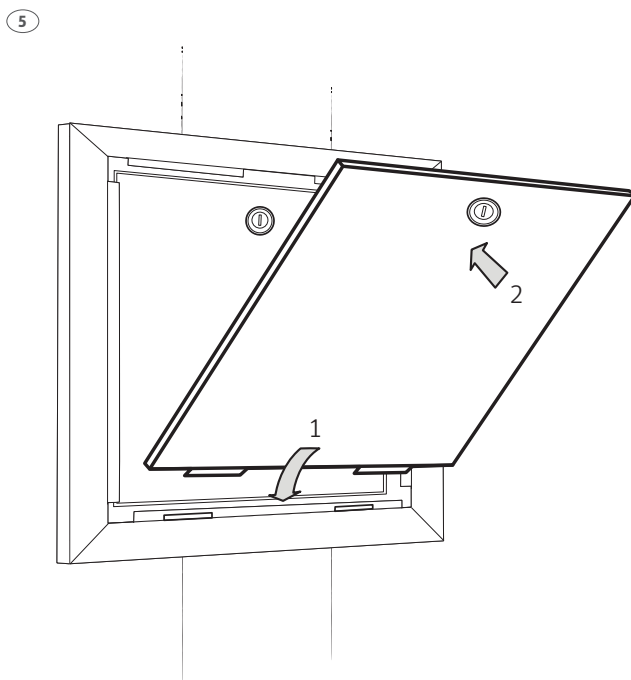

Roth dør + ramme til Quickskab
Roth dörr + ram till Quickskåp
Roth dør + ramme til Quickskap
Roth Quick ovi + kehys
Installation

400, 550, 800 mm

Roth dør + ramme til Quickskap > Roth dörr + ram till Quickskåp
Roth dør + ramme til Quickskap > Roth Quick ovi + kehys

(DK) Tekniske data

Roth dør + ramme til Quickskab, 400 mm
Roth dør + ramme til Quickskab, 550 mm
Roth dør + ramme til Quickskab, 800 mm

Anvendelse

Materiale

VVS-nr. 046297.514

VVS-nr. 046297.516

VVS-nr. 046297.518

Brugsvand og gulv-

varme

Stål

(SE) Tekniska data

Roth dörr + ram till Roth QuickSkåp, 400 mm

Roth dörr + ram till Roth QuickSkåp, 550 mm

Roth dörr + ram till Roth QuickSkåp, 800 mm

Användningsområde