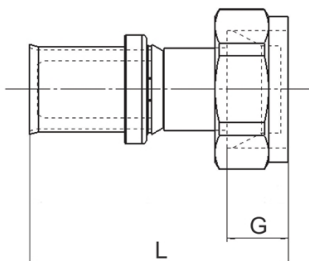

LK PressPex Radiatorokupling M22

PressPex-kupling med løpende mutter for tilkobling av LK PE-X samt LK PAL Universalrør mot radiatorkobbel M22.

| NRF nr. | Dim. | G mm | L | Forpagn. |
|-----------|------------|------|----|----------|
| 505 11 19 | AX16 x M22 | 9 | 49 | 1/10/300 |
| 505 11 21 | AX20 x M22 | 9 | 49 | 1/10/220 |