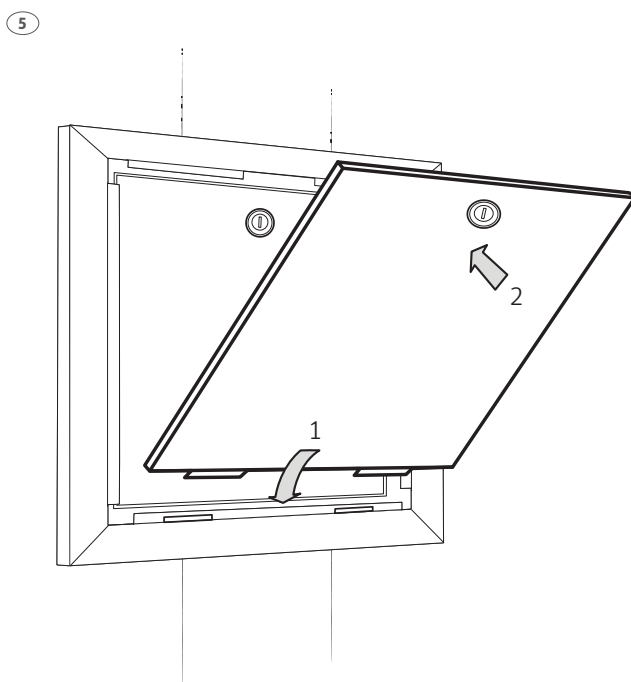

Roth dør + ramme til Quickskab
Roth dörr + ram till Quickskåp
Roth dør + ramme til Quickskap
Roth Quick ovi + kehys
Installation

400, 550, 800 mm

Roth dør + ramme til Quickskap > Roth dörr + ram till Quickskåp
Roth dør + ramme til Quickskap > Roth Quick ovi + kehys

(DK) Tekniske data

Roth dør + ramme til Quickskab, 400 mm
Roth dør + ramme til Quickskab, 550 mm
Roth dør + ramme til Quickskab, 800 mm

Anvendelse

Materiale

VVS-nr. 046297.514

VVS-nr. 046297.516

VVS-nr. 046297.518

Brugsvand og gulv-

varme

Stål

(SE) Tekniska data

Roth dörr + ram till Roth QuickSkåp, 400 mm

Roth dörr + ram till Roth QuickSkåp, 550 mm

Roth dörr + ram till Roth QuickSkåp, 800 mm

Användningsområde