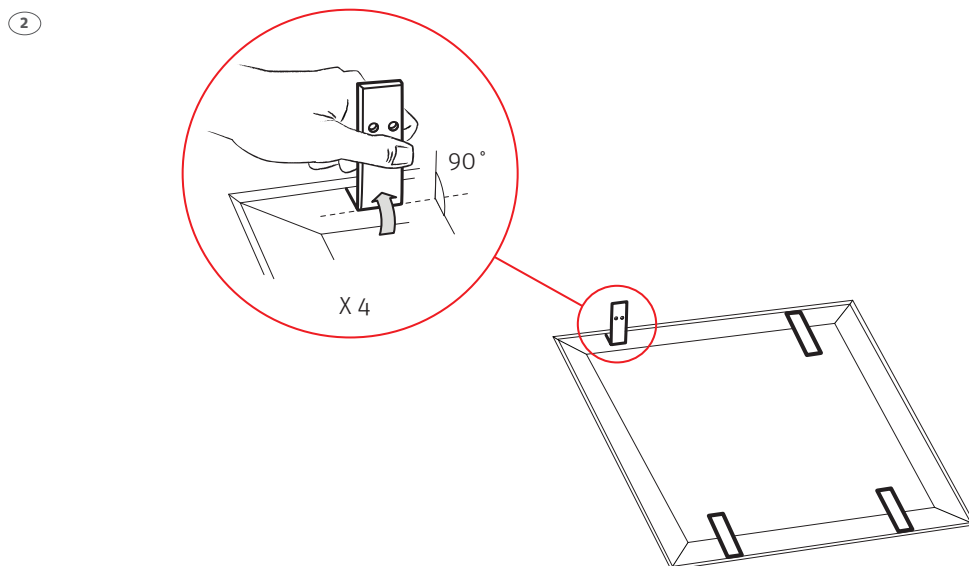

Roth dør + ramme til Quickskab
Roth dörr + ram till Quickskåp
Roth dør + ramme til Quickskap
Roth Quick ovi + kehys
Installation

400, 550, 800 mm

Roth dør + ramme til Quickskap > Roth dörr + ram till Quickskåp
Roth dør + ramme til Quickskap > Roth Quick ovi + kehys

(DK) Tekniske data

Roth dør + ramme til Quickskab, 400 mm
Roth dør + ramme til Quickskab, 550 mm
Roth dør + ramme til Quickskab, 800 mm

Anvendelse

Materiale

VVS-nr. 046297.514

VVS-nr. 046297.516

VVS-nr. 046297.518

Brugsvand og gulv-

varme

Stål

(SE) Tekniska data

Roth dörr + ram till Roth QuickSkåp, 400 mm

Roth dörr + ram till Roth QuickSkåp, 550 mm

Roth dörr + ram till Roth QuickSkåp, 800 mm

Användningsområde