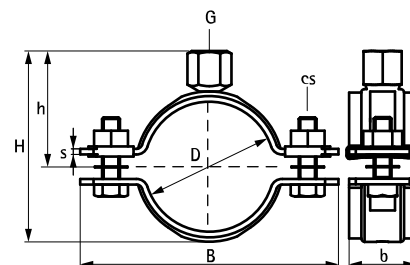

# BIS Sprinkler Rørbøjler HD500 (BUP1000)

(B 12 05)

til sprinklerrør 25 - 219 mm

M8 - M10 - M12 - M16

## Funktioner og fordele

- to-delt rørbøjle m. to låsebolte
- op til og inkl. 5": låsemøtrikken sidder fast, omkranset af plast
- tungt design
- bolte fastgøres med anti-tab skive
- med CO<sub>2</sub> svejset gevindmuffe
- materiale: stål
- overfladebehandling:
  - produktet er en del af BIS UltraProtect® 1000 systemet
  - velegnet til inden- og udendørs brug
  - modstår min. 1.000 timers saltspray test (maks. 5% rød rust) i henhold til ISO 9227
- med VdS godkendelse - certifikat nummer G 4060019

Art.nr.	VVS nr.	D (mm)	D (")	DN	G	B (mm)	H (mm)	h (mm)	b x s (mm)	cs	F <sub>a,z</sub> (N)	VdS	Pakke 1
4503027	018026 506	25 - 30	3/4	20	M8/10	85,0	57,0	37,5	30 x 2,5	M8	2.700	VdS	25
4503033	018026 508	31 - 36	1	25	M8/10	90,5	63,0	40,5	30 x 2,5	M8	2.700	VdS	25
4503042	018026 510	40 - 45	1 1/4	32	M8/10	101,7	71,0	45,0	30 x 2,5	M8	2.700	VdS	25
4503048	018026 511	47 - 52	1 1/2	40	M8/10	108,8	78,0	48,5	30 x 2,5	M8	2.700	VdS	25
4503060	018026 512	59 - 65	2	50	M8/10	120,8	89,5	55,0	30 x 2,5	M8	2.700	VdS	25
4503076	018026 513	72 - 78	2 1/2	65	M10/1 2	137,0	112,0	71,0	30 x 3,0	M8	5.000	VdS	25
4503089	018026 514	86 - 92	3	80	M10/1 2	151,1	126,0	78,0	30 x 3,0	M8	5.000	VdS	25
4503114	018026 516	108 - 116	4	100	M10/1 2	174,8	151,0	90,0	30 x 3,0	M8	5.000	VdS	25
4503139	018026 517	132 - 140	5	125	M12	199,0	164,0	93,0	30 x 3,0	M8	5.000	VdS	25
4503168	018026 518	159 - 169	6	150	M12	240,5	192,0	105,0	38 x 4,0	M10	5.800	VdS	15
4503219	018026 520	208 - 219	8	200	M16	290,8	249,0	134,0	38 x 4,0	M10	5.800	VdS	15

## Supplement

BIS Bjælkeklemme Model C  
BIS Trapezophæng 678