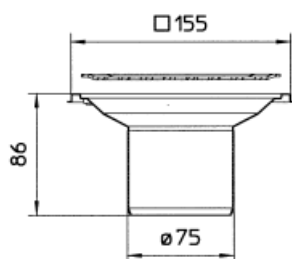

Produkt info:

Vekt: 0,55kg.

Godkjenninger:

EAN nr: 5705499104868

DK - VA 2.42/12534

NO - 1998/039

NRF nr: 3394519

Monteringsanvisning:

[Mont-111.pdf](#)

Tekniske data:

Materiale:

Rustfritt stål AISI 304 eller syrefast stål AISI 316L (AISI 316 L beskrives med en S etter typenummer)

Rister :

Standard 140x140x2 mm med slipt overflate og festet med 2 stk. M4 skruer. Typenr: 610.155.421

Alternativ: 140x140x3 mm typenr:610.155.425 eller 140x140x2 mm. spalterist type 610.155.521