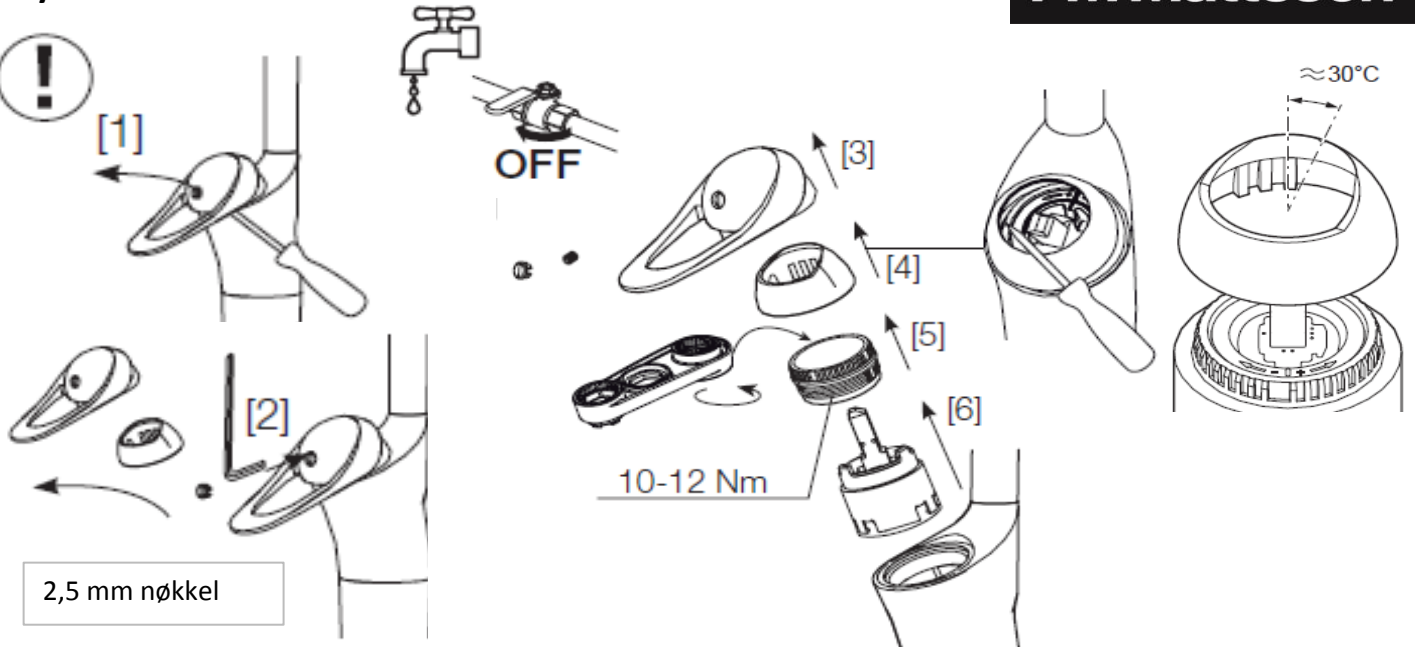

Bytte av innsats

2,5 mm nøkkel

Bytte av innsats til maskinavstengning