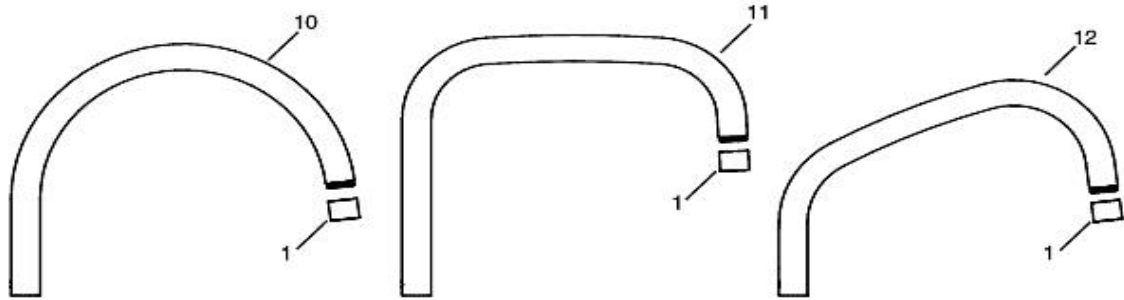

Bytte av innsats

2,5 mm nøkkel

Bytte av innsats til maskinavstengning

Rengjøring av strålesamler

Sprengskisse

Reservedelsliste

Nr	Utførelse	FMM nr	NRF nr	NOBB nr
1	Strålesamler M22x1, (5 l/m), krom	2902-0500		
	Strålesamler M22x1, (9 l/m), krom	2902-0900	430 39 13	41853560
	Strålesamler M22x1, (12 l/m), krom	2902-2219	430 61 64	41375791
2	Monteringstilbehør for servantbatterier	3914-0800	430 39 14	41853575
3	Monteringstilbehør for kjøkkenbatteri	3914-2800	430 39 16	41853594
4	Spak L-90 mm, krom (standard)	5850-0000	430 39 17	41853605
5	Spak Care L-150 mm, krom	5850-1750	430 39 18	41853613
6	Merkeplugg og skrue	5851-0000	430 39 19	41853624
7	Dekkhylse, krom	5852-0000	430 39 21	41853632
8	Innsatsmutter m/verktøy	5853-0140	430 39 22	41853643
9	Kedjefeste for oppløfthull, krom	5854-0000	430 39 23	41853658
10	Utløpstut, II-modell, krom	5860-0000	430 39 24	41853662
	Utløpstut for vaskerennebatteri, krom	5863-0000		
11	Utløpstut, I-modell, krom	5861-0000	430 39 25	41853677
12	Utløpstut, III-modell, krom	5862-0000	430 39 26	41853681
13	Pakningssett med sperreringer	5864-0000	430 39 27	41853696
14	Innsats kaldstart m/verktøy (grønn ring)	5912-0009	430 38 51	44120364
	Innsats kaldstart (grønn ring)	5912-0000	430 38 31	41371386
	Innsats m/Ecoplus kaldstart (grønn ring)	5912-6000		
	Innsats m/verktøy (rød ring)	5911-5500	430 39 28	41853700
	Innsats (rød ring)	5911-0009	430 57 39	41374281
15	Vrider, krom	5928-0000	430 39 29	41853715
16	Innsatsnøkkel	6077-0000	430 39 31	41853726
17	Avstengningsventil komplett, krom	5929-0000	430 39 32	41853734
18	Innsats for maskinavstengning	5927-1000	430 57 16	41374208
19	Strålesamler M24x1, (6 l/m), krom	2901-0400		
	Strålesamler M24x1, (12 l/m), krom	2901-2419	430 61 65	41375809
20	Spak Care L-180 mm, krom	5850-1800	430 39 03	48958522
21	Stabiliseringsatts	3914-7000	430 38 75	50362113
22	Selvstengende hånddusj	3458-0000	430 47 16	41373275
23	Hånddusjholder	3409-3000	430 45 51	41372657
24	Slange til hånddusj, 1,5 m	3488-1500	430 46 69	41373069