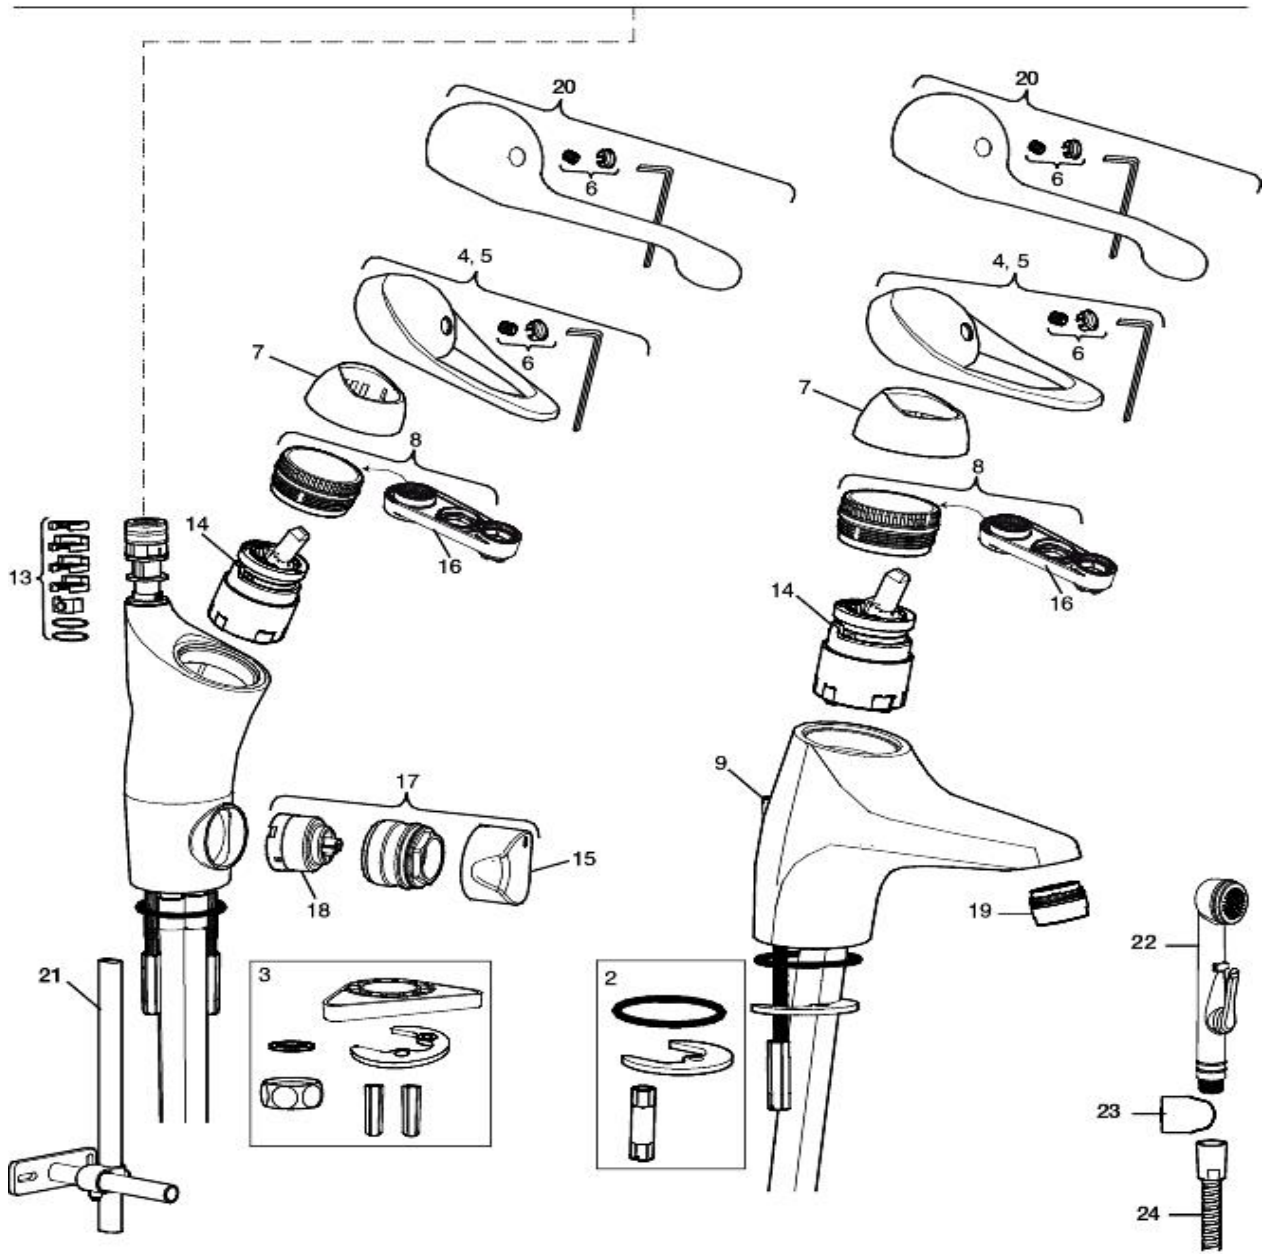

Bytte av innsats

2,5 mm nøkkel

Bytte av innsats til maskinavstengning

Rengjøring av strålesamler

Sprengskisse

Reservedelsliste

Nr	Utførelse	FMM nr	NRF nr	NOBB nr
1	Strålesamler M22x1, (5 l/m), krom	2902-0500		
	Strålesamler M22x1, (9 l/m), krom	2902-0900	430 39 13	41853560
	Strålesamler M22x1, (12 l/m), krom	2902-2219	430 61 64	41375791
2	Monteringstilbehør for servantbatterier	3914-0800	430 39 14	41853575
3	Monteringstilbehør for kjøkkenbatteri	3914-2800	430 39 16	41853594
4	Spak L-90 mm, krom (standard)	5850-0000	430 39 17	41853605
5	Spak Care L-150 mm, krom	5850-1750	430 39 18	41853613
6	Merkeplugg og skrue	5851-0000	430 39 19	41853624
7	Dekkhylse, krom	5852-0000	430 39 21	41853632
8	Innsatsmutter m/verktøy	5853-0140	430 39 22	41853643
9	Kedjefeste for oppløfthull, krom	5854-0000	430 39 23	41853658
10	Utløpstut, II-modell, krom	5860-0000	430 39 24	41853662
	Utløpstut for vaskerennebatteri, krom	5863-0000		
11	Utløpstut, I-modell, krom	5861-0000	430 39 25	41853677
12	Utløpstut, III-modell, krom	5862-0000	430 39 26	41853681
13	Pakningssett med sperreringer	5864-0000	430 39 27	41853696
14	Innsats kaldstart m/verktøy (grønn ring)	5912-0009	430 38 51	44120364
	Innsats kaldstart (grønn ring)	5912-0000	430 38 31	41371386
	Innsats m/Ecoplus kaldstart (grønn ring)	5912-6000		
	Innsats m/verktøy (rød ring)	5911-5500	430 39 28	41853700
	Innsats (rød ring)	5911-0009	430 57 39	41374281
15	Vrider, krom	5928-0000	430 39 29	41853715
16	Innsatsnøkkel	6077-0000	430 39 31	41853726
17	Avstengningsventil komplett, krom	5929-0000	430 39 32	41853734
18	Innsats for maskinavstengning	5927-1000	430 57 16	41374208
19	Strålesamler M24x1, (6 l/m), krom	2901-0400		
	Strålesamler M24x1, (12 l/m), krom	2901-2419	430 61 65	41375809
20	Spak Care L-180 mm, krom	5850-1800	430 39 03	48958522
21	Stabiliseringsatts	3914-7000	430 38 75	50362113
22	Selvstengende hånddusj	3458-0000	430 47 16	41373275
23	Hånddusjholder	3409-3000	430 45 51	41372657
24	Slange til hånddusj, 1,5 m	3488-1500	430 46 69	41373069