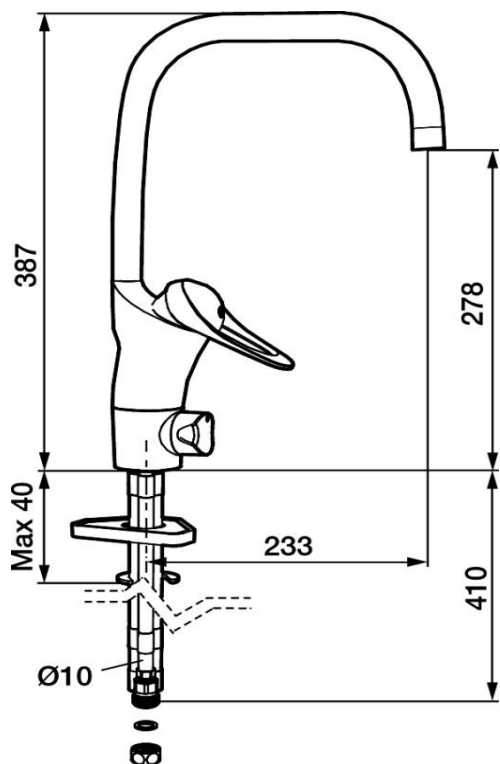

Rengjøring

Overflatebehandlingen bevares best ved rengjøring med myk klut og mild såpeoppløsning, etterskylling med rent vann og polering med tørr klut. Unngå bruk av kalkløsende, sure eller slipende skuremidler.

Kalkflekker fjernes ved å blande 4 deler lunkent vann med 1 del 12 % husholdningseddik og vaske blandebatteriet med en myk klut eller svamp. Skyll av med rent vann.

Smøring

Bruk bare silikonfett som er godkjent for næringsmidler.