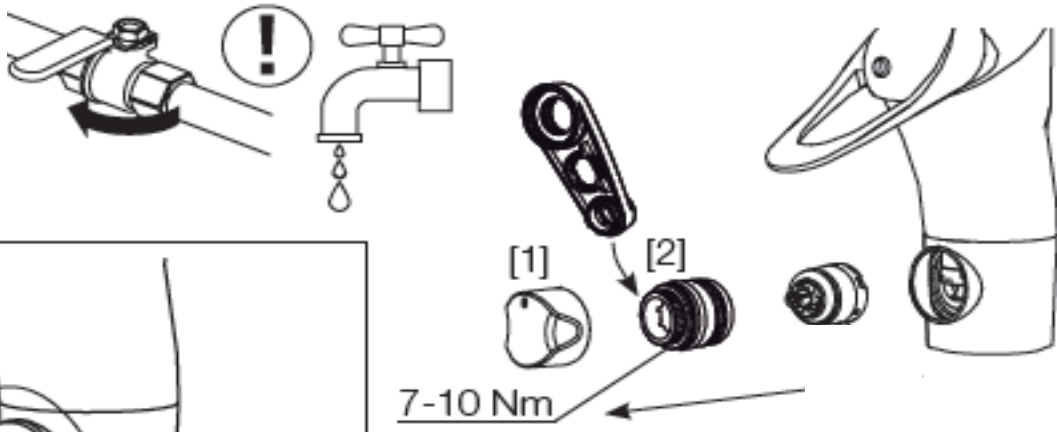

Bytte av innsats

2,5 mm nøkkel

Bytte av innsats til maskinavstengning

Rengjøring av strålesamler