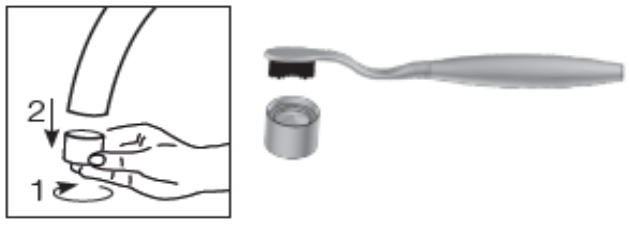

Bytte av innsats

2,5 mm nøkkel

Bytte av innsats til maskinavstengning

Rengjøring av strålesamler

Sprengskisse

Reservedelsliste

Nr	Utførelse	FMM nr	NRF nr	NOBB nr
1	Strålesamler M22x1, (5 l/m), krom	2902-0500		
	Strålesamler M22x1, (9 l/m), krom	2902-0900	430 39 13	41853560
	Strålesamler M22x1, (12 l/m), krom	2902-2219	430 61 64	41375791
2	Monteringstilbehør for servantbatterier	3914-0800	430 39 14	41853575
3	Monteringstilbehør for kjøkkenbatteri	3914-2800	430 39 16	41853594
4	Spak L-90 mm, krom (standard)	5850-0000	430 39 17	41853605
5	Spak Care L-150 mm, krom	5850-1750	430 39 18	41853613
6	Merkeplugg og skrue	5851-0000	430 39 19	41853624
7	Dekkhylse, krom	5852-0000	430 39 21	41853632
8	Innsatsmutter m/verktøy	5853-0140	430 39 22	41853643
9	Kedjefeste for oppløfthull, krom	5854-0000	430 39 23	41853658
10	Utløpstut, II-modell, krom	5860-0000	430 39 24	41853662
	Utløpstut for vaskerennebatteri, krom	5863-0000		
11	Utløpstut, I-modell, krom	5861-0000	430 39 25	41853677
12	Utløpstut, III-modell, krom	5862-0000	430 39 26	41853681
13	Pakningssett med sperreringer	5864-0000	430 39 27	41853696
14	Innsats kaldstart m/verktøy (grønn ring)	5912-0009	430 38 51	44120364
	Innsats kaldstart (grønn ring)	5912-0000	430 38 31	41371386
	Innsats m/Ecoplus kaldstart (grønn ring)	5912-6000		
	Innsats m/verktøy (rød ring)	5911-5500	430 39 28	41853700
	Innsats (rød ring)	5911-0009	430 57 39	41374281
15	Vrider, krom	5928-0000	430 39 29	41853715
16	Innsatsnøkkel	6077-0000	430 39 31	41853726
17	Avstengningsventil komplett, krom	5929-0000	430 39 32	41853734
18	Innsats for maskinavstengning	5927-1000	430 57 16	41374208
19	Strålesamler M24x1, (6 l/m), krom	2901-0400		
	Strålesamler M24x1, (12 l/m), krom	2901-2419	430 61 65	41375809
20	Spak Care L-180 mm, krom	5850-1800	430 39 03	48958522
21	Stabiliseringsatts	3914-7000	430 38 75	50362113
22	Selvstengende hånddusj	3458-0000	430 47 16	41373275
23	Hånddusjholder	3409-3000	430 45 51	41372657
24	Slange til hånddusj, 1,5 m	3488-1500	430 46 69	41373069