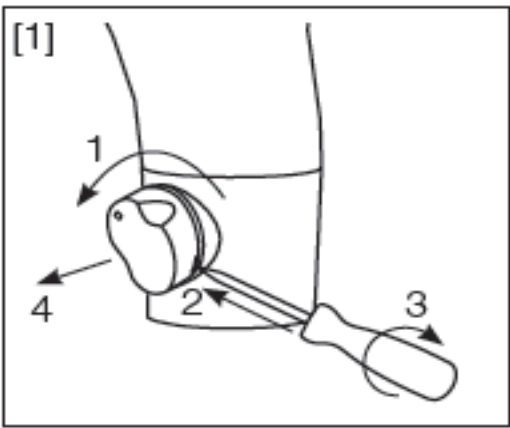

Bytte av innsats

2,5 mm nøkkel

Bytte av innsats til maskinavstengning

Rengjøring av strålesamler