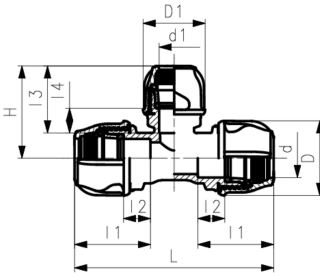

T-Rør 90° økt / redusert utløp

- Installasjon uten demontering
- Egnet for PE og PEX rør
- 16 bar vann
- Material: PP
- Pakning: NBR for drikkevann

d-d-d (mm)	PN (bar)	Kode	SP	GP	Vekt (kg)
20 - 25 - 20	16	158 400 200	1	75	0,122
25 - 20 - 25	16	158 400 232	1	75	0,142
25 - 32 - 25	16	158 400 201	1	50	0,191
32 - 25 - 32	16	158 400 233	1	45	0,225
40 - 32 - 40	16	158 400 234	30	0	0,349
50 - 32 - 50	16	158 400 235	15	0	0,600
50 - 40 - 50	16	158 400 236	12	0	0,645
63 - 32 - 63	16	158 400 237	8	0	1,022
63 - 50 - 63	16	158 400 238	8	0	1,179
75 - 63 - 75	16	158 400 239	5	0	1,982
90 - 75 - 90	16	158 400 240	2	0	3,229
110 - 63 - 110	16	158 400 241	1	0	4,243
110 - 90 - 110	16	158 400 242	1	0	4,942

d-d-d (mm)	d (mm)	d1 (mm)	D (mm)	D1 (mm)	L (mm)	l1 (mm)	l2 (mm)	l4 (mm)	l3 (mm)	H (mm)
20 - 25 - 20	20	25	45	53	134	54	19	59	21	81
25 - 20 - 25	25	20	53	45	150	59	21	54	19	71
25 - 32 - 25	25	32	53	64	150	59	21	66	23	93
32 - 25 - 32	32	25	64	53	173	66	23	59	21	81
40 - 32 - 40	40	32	75	64	203	76	26	66	23	93
50 - 32 - 50	50	32	97	64	239	88	30	66	23	99
50 - 40 - 50	50	40	97	75	239	88	30	76	26	109
63 - 32 - 63	63	32	114	64	288	104	35	66	23	108
63 - 50 - 63	63	50	114	97	288	104	35	88	30	129
75 - 63 - 75	75	63	135	114	360	133	41	104	35	157
90 - 75 - 90	90	75	161	135	413	150	44	133	41	196
110 - 63 - 110	110	63	185	144	484	175	53	104	35	182
110 - 90 - 110	110	90	185	161	484	175	53	150	44	224