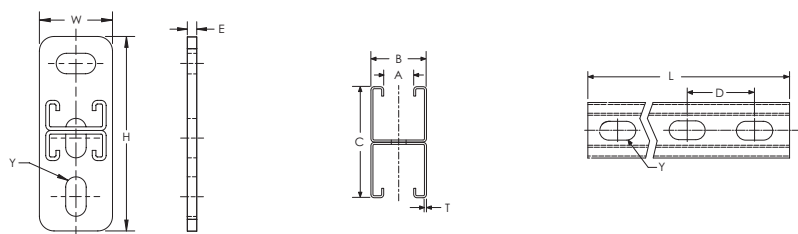

Profilhylleknekt av type AA, slisset – KAA25H0300HD (311401)

- Kanal sveiset rygg-mot-rygg
- Sveiset på flat monteringsplate

Dele nummer	KAA25H0300HD
Artikkel nummer	311401
Materiell	Stål
Utførelse	Varmgalvanisert
Lengde (L)	300 mm
Høyde (H)	165 mm
Bredde (W)	50 mm
A	22 mm
B	41 mm
C	82 mm
D	50 mm
E	8 mm
Y	14 x 27 mm
Tykkelse (T)	2,5 mm
Sertifikater	ITB
Standard pakke antall	5 pc
UPC	78285680909
EAN-13	8711893027396

ADVARSEL

nVent-produktene skal monteres og brukes kun i samsvar med nVents produktinstruksjonsark og opplæringsmaterialer. Du finner instruksjonsark på www.erico.com og hos din nVent-kundeservicerepresentant. Uriktig montering, misbruk, feilaktig bruk eller andre typer unnlatelse fra å følge nVents instruksjoner eller advarsler kan føre til produktsvikt, materielle skader, alvorlig personskade og død, og/eller ugyldiggjøre garantien.