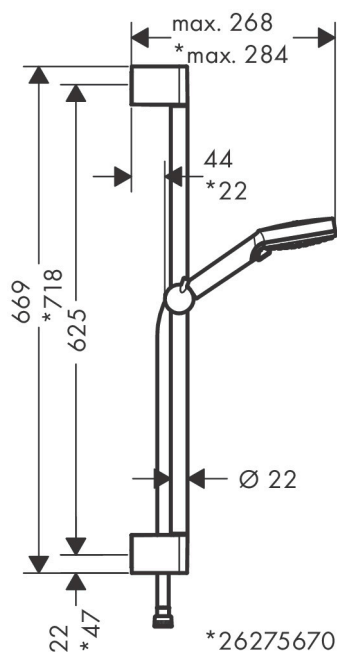

Merke	hansgrohe
Betegnelse	Vernis Blend
Artikkelnummer	26275000
Overflate	krom
Plassering	1

Produktfoto

Teknologi

Egenskaper

- består av: hånddusj, dusjstang, dusjslange, glider
- dusjhodestørrelse: 100 mm
- stråletype: Rain, IntenseRain
- velg dusjstråle med dreibar stråleskive
- dusjholderens vinkel kan justeres med 45°
- maksimal gjennomstrømningsmengde ved 3 bar: 15,2 l/min
- lengde av stigerør: 669 mm
- profil stigerør: rund
- boravstand 625 mm
- veggfester av plast

Tegning

Gjennomstrømningsdiagram

Q = l/min 0 3 6 9 12 15 18 21 24 27 30
 Q = l/sec 0 0,1 0,2 0,3 0,4 0,5

1 RainIntenseRain