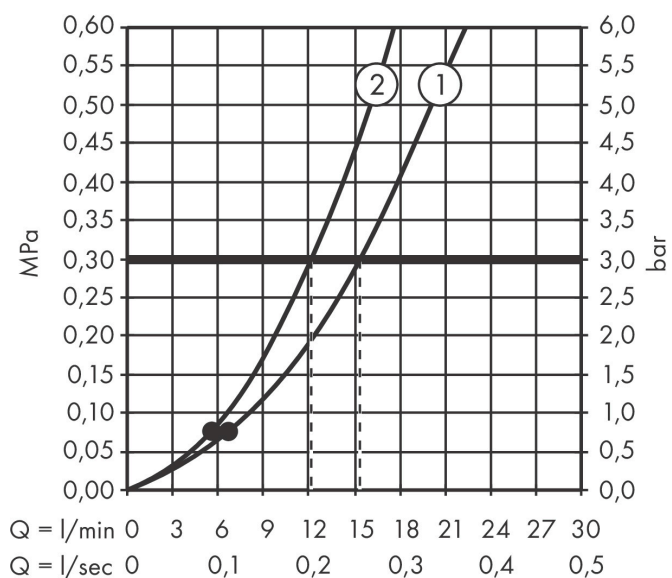

Merke	hansgrohe
Betegnelse	Vernis Blend
Artikkelnummer	26275000
Overflate	krom
Plassering	1

Produktfoto

Teknologi

Egenskaper

- består av: hånddusj, dusjstang, dusjslange, glider
- dusjhodestørrelse: 100 mm
- stråletype: Rain, IntenseRain
- velg dusjstråle med dreibar stråleskive
- dusjholderens vinkel kan justeres med 45°
- maksimal gjennomstrømningsmengde ved 3 bar: 15,2 l/min
- lengde av stigerør: 669 mm
- profil stigerør: rund
- boravstand 625 mm
- veggfester av plast

Tegning

Gjennomstrømningsdiagram

Q = l/min 0 3 6 9 12 15 18 21 24 27 30
 Q = l/sec 0 0,1 0,2 0,3 0,4 0,5

1 RainIntenseRain