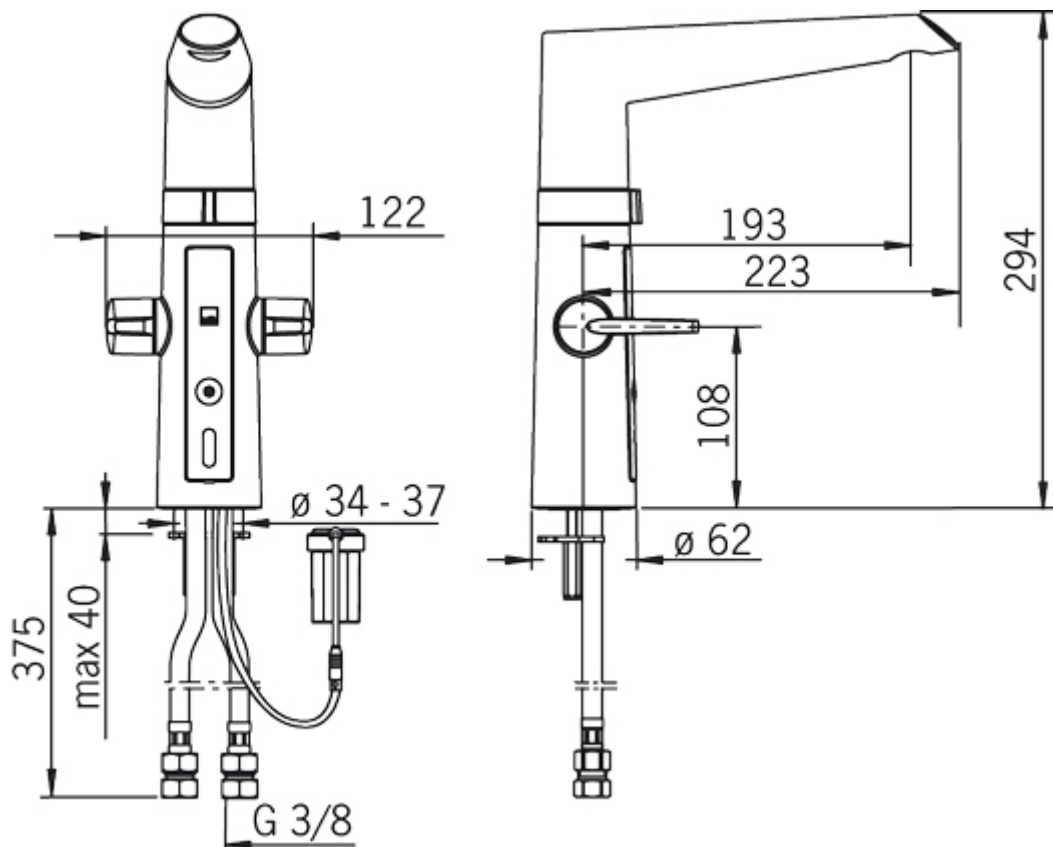

Nedlastbare filer