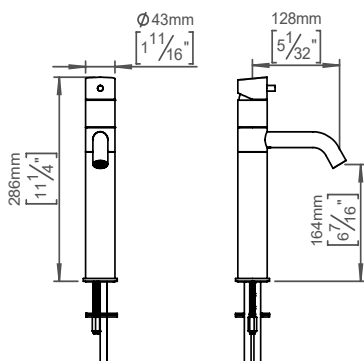

Høy servantkran

Qtoo collection

Produkt 280 mm, sateng finish, PVD messing.

Anbudstekst Qtoo-kolleksjon, ettgreps kran, svingbar tut, 130 mm fremspring. Produsert i marinekvalitet av høyeste kvalitet, AISI 316 rustfritt stål, som beskytter mot høye nivåer av korrosjon. 20 års garanti.

Produkt spesifikasjon Proeksjon: 130 mm
Svingbar tut
Innebygd luft
Total høyde: 280 mm
Høyde til luft: 162 mm
Maks. Vannstrømningshastighet: 5 l - 1,3 gpm
Blyfri kompatibel
Materiale: Marine klasse AISI 316 rustfritt stål
20 års garanti (5 år for belagte varer)

Tilgjengelige finisher

Reservedeler/ tilbehør

Montering <https://dline.com/mounting-instructions/>

Produktpleie