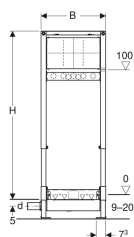

Geberit Duofix element for dusj med veggsluk, 130 cm, innfelt veggarmatur, for byggehøyde ved innløpet 90–200 mm

Eksempelbilde

Bruksformål

- For baderom i hus
- For lett konstruksjon
- For innbyggingsarmaturer eller vegghengte armaturer
- For innbyggingsarmaturer
- For komposittettinger
- For montering i installasjoner foran vegg i del- eller romhøyde
- For montering i installasjonsvegger i romhøyde
- For montering i Geberit Duofix systemvegger i del- eller romhøyde
- For avløp for dusjer i flukt med gulvet
- For avrettingsmassehøyder ≥ 90 mm ved innløpet

Egenskaper

- Sertifisert iht. EN 1253-3
- Selvbærende ramme pulverlakkert
- Tetningsnivå justerbart til spenningsfri tetningstilkobling
- Membranduk selvklebende, fleecelagert
- Fabrikkmontert membranduk
- Membranduk omsluttende 10 cm, til tilkobling av tetningssystemer

Leveringsomfang

- Tilkoblingsrør av PE-HD, \varnothing 50 mm
- Tilslutningsbend Rp 1/2" / R 1/2", MF-kompatibel
- Membranduk
- Lydisolasjon

Bestilles separat

- Kompliteringssett

Art. nr.	NRF nr.	DN	d, \varnothing	B	H	T
111.580.00.1	6165927	50	50 mm	50 cm	130 cm	11 cm

Tekniske data

Avløpskapasitet	0.8 l/s
Vannlåshøyde	50 mm

- Isolasjonshylse
- Beskyttelsesplugg
- Beskyttelsesdeksel med integrert innløpsplate
- Monteringsmaterieell

-
- Gulvfliser av naturstein kan misfarges i dusjområdet