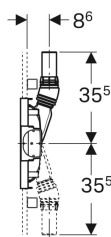

Geberit Duofix element for dusj med veggsluk, 130 cm, innfelt veggarmatur, for byggehøyde ved innløpet 90–200 mm

Eksempelbilde

Bruksformål

- For baderom i hus
- For lett konstruksjon
- For innbyggingsarmaturer eller vegghengte armaturer
- For innbyggingsarmaturer
- For komposittettinger
- For montering i installasjoner foran vegg i del- eller romhøyde
- For montering i installasjonsvegger i romhøyde
- For montering i Geberit Duofix systemvegger i del- eller romhøyde
- For avløp for dusjer i flukt med gulvet
- For avrettingsmassehøyder ≥ 90 mm ved innløpet

Egenskaper

- Sertifisert iht. EN 1253-3
- Selvbærende ramme pulverlakkert
- Tetningsnivå justerbart til spenningsfri tetningstilkobling
- Membranduk selvklebende, fleecelagert
- Fabrikkmontert membranduk
- Membranduk omsluttende 10 cm, til tilkobling av tetningssystemer

Leveringsomfang

- Tilkoblingsrør av PE-HD, \varnothing 50 mm
- Tilslutningsbend Rp 1/2" / R 1/2", MF-kompatibel
- Membranduk
- Lydisolasjon

Bestilles separat

- Kompliteringssett

Art. nr.	NRF nr.	DN	d, \varnothing	B	H	T
111.580.00.1	6165927	50	50 mm	50 cm	130 cm	11 cm

Tekniske data

Avløpskapasitet	0.8 l/s
Vannlåshøyde	50 mm

- Isolasjonshylse
- Beskyttelsesplugg
- Beskyttelsesdeksel med integrert innløpsplate
- Monteringsmaterieell

-
- Gulvfliser av naturstein kan misfarges i dusjområdet