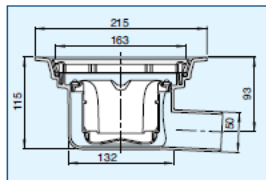

Joti gulvsluk - Plast

K-sluk, side Ø50

NRF nr:	340 16 54
Materiale:	PP svart
Kapasitet:	Minst 0,8 l/s. Produktsertifisert iht. produktstandard EN 1253
Anslutning:	Side, Ø50 mm.
Ristdimensjon:	Ø163 mm.
Øvrig:	Skrudd klemring, plastrist og vannlås er standard ved levering.

K-sluk, side Ø75

NRF nr:	340 16 55
Materiale:	PP svart
Kapasitet:	Minst 0,8 l/s. Produktsertifisert iht. produktstandard EN 1253
Anslutning:	Side, Ø75 mm.
Ristdimensjon:	Ø163 mm.
Øvrig:	Skrudd klemring, plastrist og vannlås er standard ved levering.

K-sluk, Side 45° Ø75

NRF nr:	340 16 53
Materiale:	PP svart
Kapasitet:	Minst 0,8 l/s. Produktsertifisert iht. produktstandard EN 1253
Anslutning:	Side 45 grader, Ø75 mm.
Ristdimensjon:	Ø163 mm.
Øvrig:	Skrudd klemring, plastrist og vannlås er standard ved levering.

K-sluk, bunn Ø75

NRF nr:	340 16 51
Materiale:	PP svart
Kapasitet:	Minst 0,8 l/s. Produktsertifisert iht. produktstandard EN 1253
Anslutning:	Bunn, Ø75 mm.
Ristdimensjon:	Ø163 mm.
Øvrig:	Skrudd klemring, plastrist og vannlås er standard ved levering.