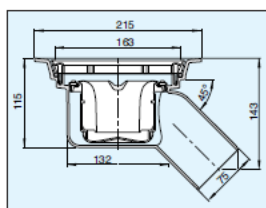

Joti gulvsluk - Plast

K-sluk, side Ø50

NRF nr:	340 16 54
Materiale:	PP svart
Kapasitet:	Minst 0,8 l/s. Produktsertifisert iht. produktstandard EN 1253
Anslutning:	Side, Ø50 mm.
Ristdimensjon:	Ø163 mm.
Øvrig:	Skrudd klemring, plastrist og vannlås er standard ved levering.

K-sluk, side Ø75

NRF nr:	340 16 55
Materiale:	PP svart
Kapasitet:	Minst 0,8 l/s. Produktsertifisert iht. produktstandard EN 1253
Anslutning:	Side, Ø75 mm.
Ristdimensjon:	Ø163 mm.
Øvrig:	Skrudd klemring, plastrist og vannlås er standard ved levering.

K-sluk, Side 45° Ø75

NRF nr:	340 16 53
Materiale:	PP svart
Kapasitet:	Minst 0,8 l/s. Produktsertifisert iht. produktstandard EN 1253
Anslutning:	Side 45 grader, Ø75 mm.
Ristdimensjon:	Ø163 mm.
Øvrig:	Skrudd klemring, plastrist og vannlås er standard ved levering.

K-sluk, bunn Ø75

NRF nr:	340 16 51
Materiale:	PP svart
Kapasitet:	Minst 0,8 l/s. Produktsertifisert iht. produktstandard EN 1253
Anslutning:	Bunn, Ø75 mm.
Ristdimensjon:	Ø163 mm.
Øvrig:	Skrudd klemring, plastrist og vannlås er standard ved levering.