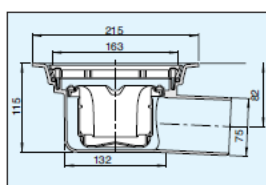

Joti gulvsluk - Plast

K-sluk, side Ø50

NRF nr:	340 16 54
Materiale:	PP svart
Kapasitet:	Minst 0,8 l/s. Produktsertifisert iht. produktstandard EN 1253
Anslutning:	Side, Ø50 mm.
Ristdimensjon:	Ø163 mm.
Øvrig:	Skrudd klemring, plastrist og vannlås er standard ved levering.

K-sluk, side Ø75

NRF nr:	340 16 55
Materiale:	PP svart
Kapasitet:	Minst 0,8 l/s. Produktsertifisert iht. produktstandard EN 1253
Anslutning:	Side, Ø75 mm.
Ristdimensjon:	Ø163 mm.
Øvrig:	Skrudd klemring, plastrist og vannlås er standard ved levering.

K-sluk, Side 45° Ø75

NRF nr:	340 16 53
Materiale:	PP svart
Kapasitet:	Minst 0,8 l/s. Produktsertifisert iht. produktstandard EN 1253
Anslutning:	Side 45 grader, Ø75 mm.
Ristdimensjon:	Ø163 mm.
Øvrig:	Skrudd klemring, plastrist og vannlås er standard ved levering.

K-sluk, bunn Ø75

NRF nr:	340 16 51
Materiale:	PP svart
Kapasitet:	Minst 0,8 l/s. Produktsertifisert iht. produktstandard EN 1253
Anslutning:	Bunn, Ø75 mm.
Ristdimensjon:	Ø163 mm.
Øvrig:	Skrudd klemring, plastrist og vannlås er standard ved levering.