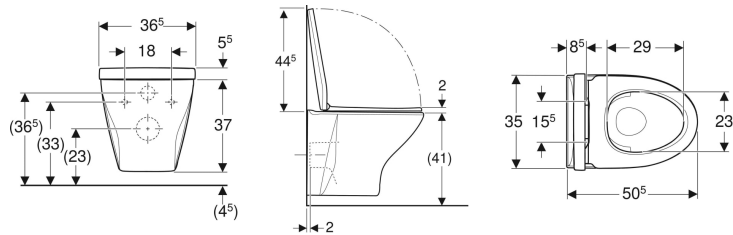

Porsgrund Glow 68 sett vegghengt toalett, skjult montering, Rimfree, med toalettsete

Eksempelbilde

Bruksformål

- For innbyggingssystemer

Egenskaper

- Vegghengt
- Rimfree
- Enkelt feste med Easy Fast Fixing (type EFF3)

- Skjult montering
- Skjult feste
- Toalettlokk overlappende

Tekniske data

Materiale	Porselen
Boltavstand	18 cm

Leveringsomfang

- Toalettskål
- Toalettsete
- Monteringsmaterieill

Art. nr.	NRF nr.	Farge / overflate	B	H	T	Type hengsel	Quick-Release-Engsler	Soft Close	Feste	Materialhardhet	kr/stk Ekskl. mva.	kr/stk Inkl. mva.
501.992.00.3	6002816	Hvit / Porsgrund Smart	36.5 cm	37 cm	50.5 cm	EasyMount	Lukkbar	Ja	Ovenfra	Hardt sete	4.528	5.660