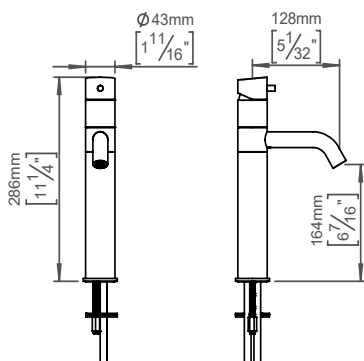

Høy servantkran

Qtoo collection

Produkt 280 mm, sateng finish, PVD kull.

Anbudstekst Qtoo-kolleksjon, ettgreps kran, svingbar tut, 130 mm fremspring. Produsert i marinekvalitet av høyeste kvalitet, AISI 316 rustfritt stål, som beskytter mot høye nivåer av korrosjon. 20 års garanti.

Produkt spesifikasjon Proeksjon: 130 mm
Svingbar tut
Innebygd luft
Total høyde: 280 mm
Høyde til luft: 162 mm
Maks. Vannstrømningshastighet: 5 l - 1,3 gpm
Blyfri kompatibel
Materiale: Marine klasse AISI 316 rustfritt stål
20 års garanti (5 år for belagte varer)

Tilgjengelige finisher

Reservedeler/ tilbehør

Montering <https://dline.com/mounting-instructions/>

Produktpleie