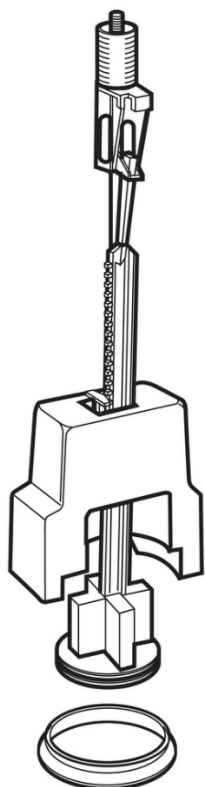

# Porsgrund Pro, Ifö Cera og Ifö Aqua skylleventil, enkeltskyl NRF 6047906 / art nr Z96270

---

## Produktdatablad

Reservedel til toalett med synlig systerne i seriene Porsgrund Pro, Ifö Cera (2001 – 04.2023) og Ifö Aqua (1991 – 1996).