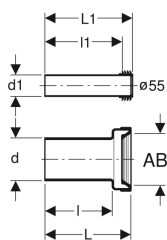

## Geberit klosetttilslutningssett, 18,5 cm, med forsegler

Eksempelbilde

### Leveringsomfang

- Spylør med pakningsring, av PE-HD
- Avløpsmansjett, av PP
- 2 dekkapper
- Leppepakning av EPDM
- Monteringsmateriell

Art. nr.	NRF nr.	Farge / overflate	d, ø	d1, ø	AB	L	L1	I	I1
152.404.46.1	6167419	Matt forkrommet	90 mm	45 mm	97–107 mm	18.5 cm	18.5 cm	14.5 cm	16 cm