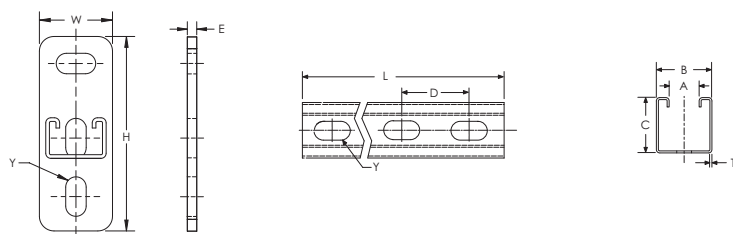

Profilhylleknekt av type A, slisset – KA25H0600HD (311733)

- Sporet kanal
- Sveiset på flat monteringsplate

Dele nummer	KA25H0600HD
Artikkel nummer	311733
Materiell	Stål
Utførelse	Varmgalvanisert
Lengde (L)	600 mm
Høyde (H)	133 mm
Bredde (W)	50 mm
A	22 mm
B	41 mm
C	41 mm
D	50 mm
E	8 mm
Y	14 x 27 mm
Tykkelse (T)	2,5 mm
Sertifikater	ITB
Standard pakke antall	1 pc
UPC	78285680943
EAN-13	8711893027297