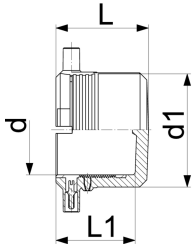

Endekappe med integrert rør fiksering

- PE100 SDR 11 (ISO S5)
- 10 bar gass / 16 bar vann
- 4mm tilkoblingspinner
- Sveiseindikatorer

d (mm)	Kode	SP	Vekt (kg)	d1 (mm)	L (mm)	L1 (mm)
20	753 961 606	1	0,041	35	52	44
25	753 961 607	1	0,046	35	52	44
32	753 961 608	1	0,058	44	52	44
40	753 961 609	1	0,064	54	56	47
50	753 961 610	1	0,154	66	60	49
63	753 961 611	1	0,142	81	66	54