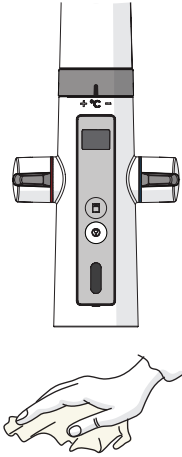

OFF 2 min
automatic ON