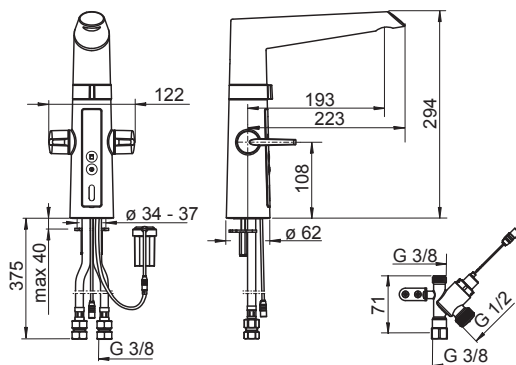

mpi.oras.com/2725F

CE (EMC 2014/30/EU)