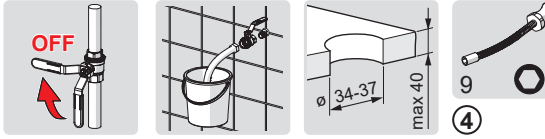

## 2729F

I (ISO 3822) Oras lab.  
 EN 15091  
 100 - 1000 kPa  
 0.2 l/s (300 kPa)  
 300 kPa (0.2 l/s)  
 max. +70°C

IP 54 / transformer IP 20  
 230 / 5 V

**CE** (EMC 2014/30/EU)

[mpi.oras.com/2729F](http://mpi.oras.com/2729F)