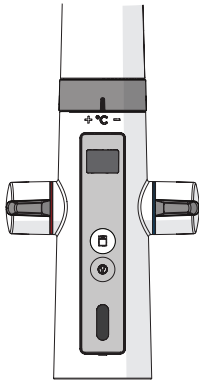

ON 4 h
automatic OFF