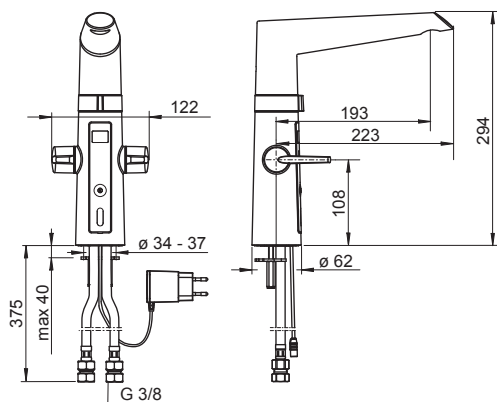

## 2720F

I (ISO 3822)  
 EN 15091 , EN 817  
 100 - 1000 kPa  
 0.2 l/s (300 kPa)  
 290 kPa (0.2 l/s)  
 max. +70°C

IP 54  
 AA 1.5 V Lithium x 2

[mpi.oras.com/2720F](http://mpi.oras.com/2720F)

**CE** (EMC 2014/30/EU)

## 2722F

I (ISO 3822)  
 EN 200 , EN 15091  
 100 - 1000 kPa  
 0.2 l/s (300 kPa)  
 290 kPa (0.2 l/s)  
 max. +70°C

IP 54 / transformer IP 20  
 230 / 5 V

[mpi.oras.com/2722F](http://mpi.oras.com/2722F)