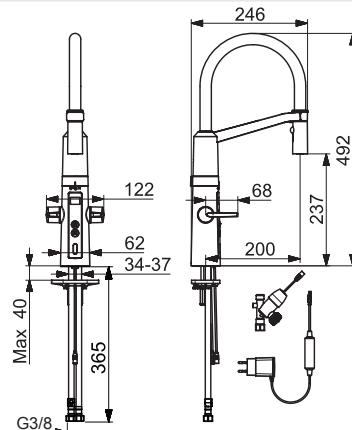

CE (EMC 2014/30/EU)

mpi.oras.com/2729F