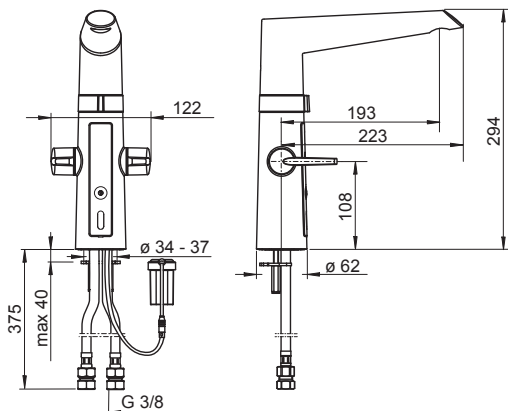

## 2720F

I (ISO 3822)  
 EN 15091 , EN 817  
 100 - 1000 kPa  
 0.2 l/s (300 kPa)  
 290 kPa (0.2 l/s)  
 max. +70°C

IP 54  
 AA 1.5 V Lithium x 2

[mpi.oras.com/2720F](http://mpi.oras.com/2720F)

**CE** (EMC 2014/30/EU)

## 2722F

I (ISO 3822)  
 EN 200 , EN 15091  
 100 - 1000 kPa  
 0.2 l/s (300 kPa)  
 290 kPa (0.2 l/s)  
 max. +70°C

IP 54 / transformer IP 20  
 230 / 5 V

[mpi.oras.com/2722F](http://mpi.oras.com/2722F)