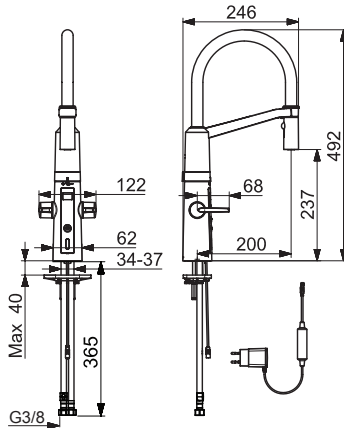

CE (EMC 2014/30/EU)

mpi.oras.com/2728F

2729F

I (ISO 3822) Oras lab.
EN 15091
100 - 1000 kPa
0.2 l/s (300 kPa)
300 kPa (0.2 l/s)
max. +70°C

IP 54 / transformer IP 20
230 / 5 V