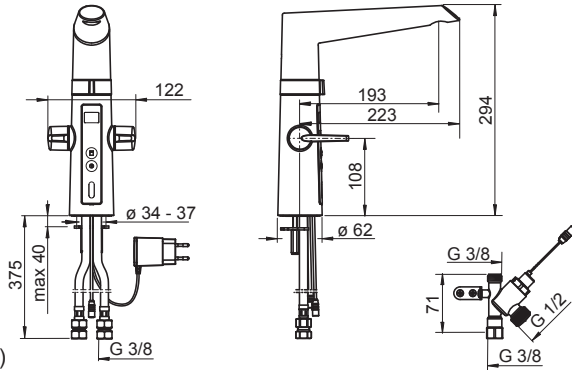

## 2727F

I (ISO 3822)  
 EN 200 , EN 15091  
 100 - 1000 kPa  
 0.2 l/s (300 kPa)  
 290 kPa (0.2 l/s)  
 max. +70°C

IP 54 / transformer IP 20  
 230 / 5 V

**CE** (EMC 2014/30/EU)

[mpi.oras.com/2727F](http://mpi.oras.com/2727F)