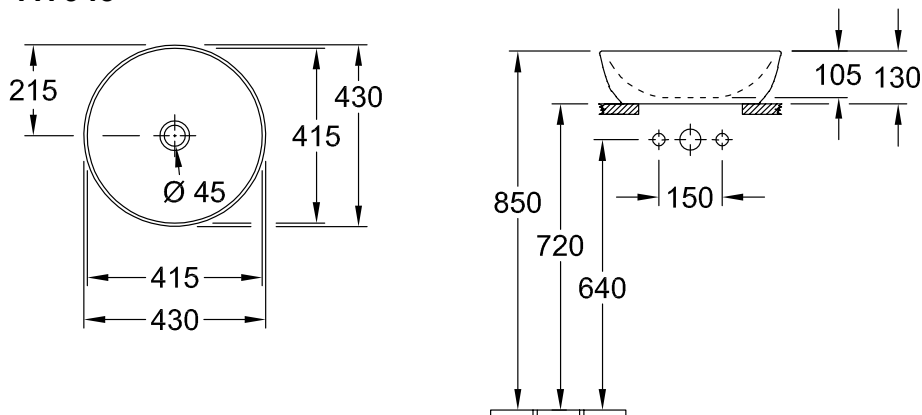

TEKNISKE TEGNINGER

417943

VEDLIKEHOLD

TitanCeram

Porselen fra håndverksmesteren

TitanCeram er et innovativt Cilleroy & Boch-materiale som inneholder all den erfaringen vi har fått i mer enn 265 års keramikkproduksjon. For første gang tillater det banebrytende TitanCeram-materialet etableringen av produkter med unikt presis design, ekstremt tynne vegger og skarpt definerte kanter.

Fordeler med Villeroy & Boch TitanCeram

TitanCeram er enkel å rengjøre og er spesielt motstandsdyktig mot støt og riper, varme og kulde.

Rengjøring og stell

TitanCeram kan rengjøres med veldig lite tid og krefter, akkurat som vanlig porselen. Rent vann og en fuktig klut er alt du trenger for daglig pleie.