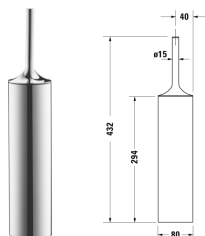

Starck T Toalettbørste # 009945..00

|< 80 mm >|

Toalettbørste	Dimensjoner	Vekt	Ordrenummer
gulvstående, 432 mm			
<b>Farger</b>			
10 Krom 46 Black Matt			
<b>Variant</b>			
	80 x 80 mm	1,220 kg	009945..00

Alle tegninger inneholder de nødvendige mål som er gjenstand for standard toleranser. De fremkommer i mm og er ikke bindende. Eksakte mål, spesielt ved særskilte tilpassede monteringsforhold, kan bare skaffes fra det ferdige porselensprodukt.