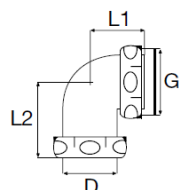

Rørdeler - Klemringskoblinger

Ikke lagervare.
Kan bestilles

Bend 90° løpende mutter

Materiale: ABS
Info: Gjengeovergang hvit inngår

RSK. nr.	Art. navn, beskrivelse	Dimensjon
291 20 52	Klemring 32x90° løpende mutter.	1 1/4"-1 1/2" x Ø32
291 20 54	Klemring 40x90° løpende mutter.	1 1/4"-1 1/2" x Ø40

Bend 45°

Materiale: PP

NRF nr.	Art. navn, beskrivelse	D	L
451 28 23	Klemring 32x45°, hvit	Ø32	35
451 28 26	Klemring 40x45°, hvit	Ø40	30

Bend 90°

Materiale: PP

NRF nr.	Art. navn, beskrivelse	D	L
451 28 03	Klemring 32x90°, hvit	Ø32	51
451 28 06	Klemring 40x90°, hvit	Ø40	51

Bend 90° løpende mutter

Materiale: PP

NRF nr.	Art. navn, beskrivelse	D	G	L1	L2
451 28 63	Klemring 90° løpende mutter	Ø32	1 1/4"	35	49
451 28 66	Klemring 90° løpende mutter	Ø32	1 1/2"	33	50
451 28 64	Klemring 90° løpende mutter	Ø40	1 1/2"	40	54
451 28 69	Klemring 90° løpende mutter	Ø40	1 1/4"	42	54