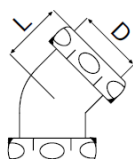

Rørdeler - Klemringskoblinger

Ikke lagervare.
Kan bestilles

Bend 90° løpende mutter

Materiale: ABS
Info: Gjengeovergang hvit inngår

RSK. nr.	Art. navn, beskrivelse	Dimensjon
291 20 52	Klemring 32x90° løpende mutter.	1 1/4"-1 1/2" x Ø32
291 20 54	Klemring 40x90° løpende mutter.	1 1/4"-1 1/2" x Ø40

Bend 45°

Materiale: PP

NRF nr.	Art. navn, beskrivelse	D	L
451 28 23	Klemring 32x45°, hvit	Ø32	35
451 28 26	Klemring 40x45°, hvit	Ø40	30

Bend 90°

Materiale: PP

NRF nr.	Art. navn, beskrivelse	D	L
451 28 03	Klemring 32x90°, hvit	Ø32	51
451 28 06	Klemring 40x90°, hvit	Ø40	51

Bend 90° løpende mutter

Materiale: PP

NRF nr.	Art. navn, beskrivelse	D	G	L1	L2
451 28 63	Klemring 90° løpende mutter	Ø32	1 1/4"	35	49
451 28 66	Klemring 90° løpende mutter	Ø32	1 1/2"	33	50
451 28 64	Klemring 90° løpende mutter	Ø40	1 1/2"	40	54
451 28 69	Klemring 90° løpende mutter	Ø40	1 1/4"	42	54