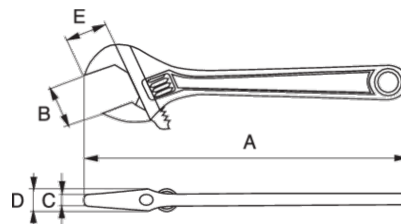

9029

ERGO™ 32 mm skiftenøkkel med ekstra stor gripevidde, med gummi håndtak og forkrommet overflate 170 mm

PRODUKTDETALJER

- Skiftenøkler utviklet i henhold til den vitenskapelige ERGO™-prosessen
- Ekstra stor kjeftåpning med kortere håndtak enn standardnøkkel muliggjør arbeid på trange steder
- Kjeften faller ikke ut selv ved maksimal åpning av nøkkelen
- Slanke kjefter gjør nøkkelen velegnet på trange plasser
- Laserskala i mm for forhåndsjustering og presis måling
- Skydrol- og oljebestandig gummiskaft
- Høykvalitets stål smidd i ett stykke
- Fosfat, presisjonsherdet og rustbehandlet
- Venstregående
- Standarder: ISO 6787, DIN 3117, ASME B107.8-2003 og BS 6333
- Maksimal komfort med minimal innsats takket være ergonomisk utførelse
- Ergonomisk utført termoplastisk elastomerhåndtak fordeler trykk jevnt i hånden og reduserer risikoen for arbeidsrelaterte skader
- Håndtaket føles aldri for varmt eller for kaldt og tåler olje og fett. Myk høyfriksjonsflate reduserer sklifare
- Parallellkjefter plasser i 15° vinkel sikrer godt grep og beste rekkevidde
- Høyere kapasitet og tilgjengelighet med stor gripevidde og kortere håndtak
- Ultimat styrke gjennom presisjonsherding og høykvalitets stål

Follow the Fish!

PRODUKTEGENSKAPER

Produkt	A	A	B	C	D	E	
9029	170 mm	6 in	32 mm	5 mm	12.8 mm	29 mm	220 g

Follow the Fish!