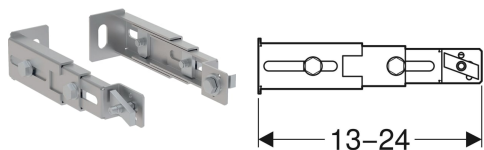

Geberit Duofix sett fotfeste på bakvegg

Eksempelbilde

Bruksformål

- For alternativt fotfeste av Geberit Duofix elementene til bakvegg

Egenskaper

- Justerbar dybde

Leveringsomfang

- Sett à 2 stk

- Forsinket

Tekniske data

Materiale

Stål

Art. nr.	NRF nr.
111.064.00.1	6166192