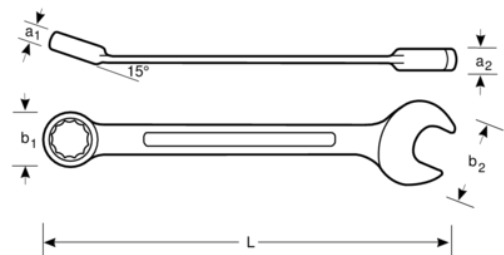

**1RM-30**

**30 mm kombinasjons  
skrallenøkkel med forkrommet  
overflate 393 mm**

## PRODUKTDETALJER

- Kjeftvinkel 15°. Med slankere hode for bedre tilgjengelighet
- 15° ringende for bedre grep og plass til knoken
- 5° arbeidsvinkel
- Med omskifter for rask endring av høyre og venstre retning
- Stor og tydelig størrelsesmarkering
- Ringenden er forsynt med skralle med omskifter og innvendig 12-kant
- Ringende med innvendig tolvkant og Dynamic Drive™-profil
- Av høykvalitets stål med mattforkrommet overflate
- Høykvalitets stål
- Raskere dreining av feste fra ringskrallenøkkel
- Enklere å bruke på trange steder med 5° arbeidsvinkel
- Standarder: ISO 1711-1 og DIN 3113

## PRODUKTEGENSKAPER

Produkt		<b>L</b>	<b>a1</b>	<b>a2</b>	<b>b1</b>	<b>b2</b>	
<b>1RM-30</b>	30 mm	393 mm	17 mm	11.4 mm	58.5 mm	62.7 mm	750 g

**Follow the Fish!**