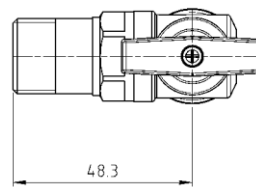

Altech vaskemaskinkran

NRF nr.	Varenavn	Mål (cm)	Vekt (kg)	Beskrivelse	GTIN / EAN
5600003	Altech vaskemaskinkran	1/2" x 3/4"	0,158	Uten rosett	7072278004793
5600005	Altech vaskemaskinkran lang	1/2" x 3/4"	0,209	Med rosett	7072278004809
5600009	Altech vaskemaskinkran	1/2" x 3/4"	0,158	Med tilbakeslagsventil, uten rosett	7072278016437
5600012	Altech vaskemaskinkran lang	1/2" x 3/4"	0,209	Med tilbakeslagsventil og rosett	7072278016444

5600003/5600009

5600005/5600012

Gjennomstrømning

Lt./min	delta P
5	0,01
10	0,09
15	0,23
20	0,43
25	0,7
30	1,03
35	1,4
40	1,8

Salgsstart

Oktober 2015: 5600003, 5600005
 Januar 2017: 5600009, 5600012

Materialer

Messing, polypropelen
 EPDM

Pakningens innhold

Vaskemaskinkran

Komponentoversikt

5600003/5600009

- 1. Kropp
- 2. Nippel
- 3. Hendel
- 4. O-ring
- 5. Spindel
- 7. Kule rustfri
- 8. Skrue

5600005/5600012

- 1. Spindel
- 2. 3/4" gjenge
- 3. Håndtak
- 4. Pakning EPDM
- 5. Nippel
- 6. Dekkskive
- 7. Pakning EPDM
- 8. Rustfri kule
- 9. Skumpakkning