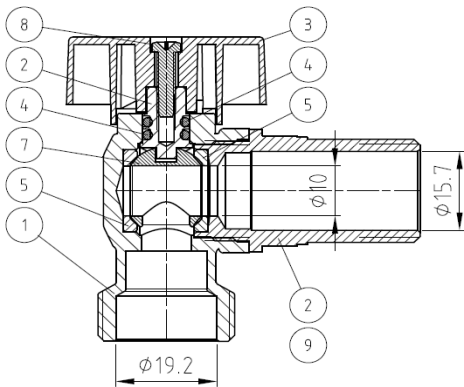

Altech vaskemaskinkran

NRF nr.	Varenavn	Mål (cm)	Vekt (kg)	Beskrivelse	GTIN / EAN
5600003	Altech vaskemaskinkran	1/2" x 3/4"	0,158	Uten rosett	7072278004793
5600005	Altech vaskemaskinkran lang	1/2" x 3/4"	0,209	Med rosett	7072278004809
5600009	Altech vaskemaskinkran	1/2" x 3/4"	0,158	Med tilbakeslagsventil, uten rosett	7072278016437
5600012	Altech vaskemaskinkran lang	1/2" x 3/4"	0,209	Med tilbakeslagsventil og rosett	7072278016444

5600003/5600009

5600005/5600012

Gjennomstrømning

Lt./min	delta P
5	0,01
10	0,09
15	0,23
20	0,43
25	0,7
30	1,03
35	1,4
40	1,8

Salgsstart

Oktober 2015: 5600003, 5600005
 Januar 2017: 5600009, 5600012

Materialer

Messing, polypropelen
 EPDM

Pakningens innhold

Vaskemaskinkran

Komponentoversikt

5600003/5600009

- 1. Kropp
- 2. Nippel
- 3. Hendel
- 4. O-ring
- 5. Spindel
- 7. Kule rustfri
- 8. Skrue

5600005/5600012

- 1. Spindel
- 2. 3/4" gjenge
- 3. Håndtak
- 4. Pakning EPDM
- 5. Nippel
- 6. Dekkskive
- 7. Pakning EPDM
- 8. Rustfri kule
- 9. Skumpakkning