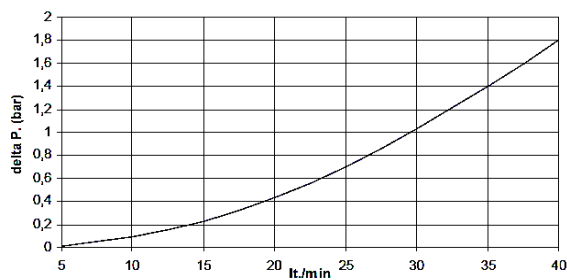

Altech vaskemaskinkran

NRF nr.	Varenavn	Mål (cm)	Vekt (kg)	Beskrivelse	GTIN / EAN
5600003	Altech vaskemaskinkran	1/2" x 3/4"	0,158	Uten rosett	7072278004793
5600005	Altech vaskemaskinkran lang	1/2" x 3/4"	0,209	Med rosett	7072278004809
5600009	Altech vaskemaskinkran	1/2" x 3/4"	0,158	Med tilbakeslagsventil, uten rosett	7072278016437
5600012	Altech vaskemaskinkran lang	1/2" x 3/4"	0,209	Med tilbakeslagsventil og rosett	7072278016444

5600003/5600009

5600005/5600012

Gjennomstrømning

Lt./min	delta P
5	0,01
10	0,09
15	0,23
20	0,43
25	0,7
30	1,03
35	1,4
40	1,8

Salgsstart

Oktober 2015: 5600003, 5600005
 Januar 2017: 5600009, 5600012

Materialer