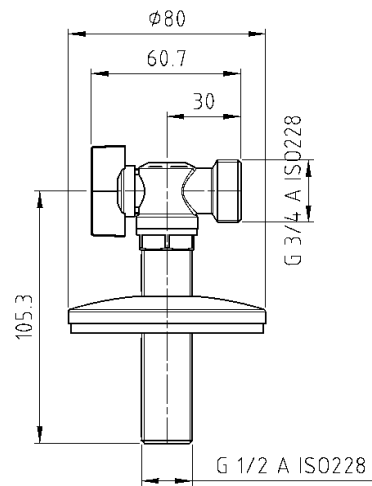

Altech vaskemaskinkran

NRF nr.	Varenavn	Mål (cm)	Vekt (kg)	Beskrivelse	GTIN / EAN
5600003	Altech vaskemaskinkran	1/2" x 3/4"	0,158	Uten rosett	7072278004793
5600005	Altech vaskemaskinkran lang	1/2" x 3/4"	0,209	Med rosett	7072278004809
5600009	Altech vaskemaskinkran	1/2" x 3/4"	0,158	Med tilbakeslagsventil, uten rosett	7072278016437
5600012	Altech vaskemaskinkran lang	1/2" x 3/4"	0,209	Med tilbakeslagsventil og rosett	7072278016444

5600003/5600009

5600005/5600012

Gjennomstrømning

Lt./min	delta P
5	0,01
10	0,09
15	0,23
20	0,43
25	0,7
30	1,03
35	1,4
40	1,8

Salgsstart

Oktober 2015: 5600003, 5600005
 Januar 2017: 5600009, 5600012

Materialer

Messing, polypropelen
 EPDM

Pakningens innhold

Vaskemaskinkran

Komponentoversikt

5600003/5600009

- 1. Kropp
- 2. Nippel
- 3. Hendel
- 4. O-ring
- 5. Spindel
- 7. Kule rustfri
- 8. Skrue

5600005/5600012

- 1. Spindel
- 2. 3/4" gjenge
- 3. Håndtak
- 4. Pakning EPDM
- 5. Nippel
- 6. Dekkskive
- 7. Pakning EPDM
- 8. Rustfri kule
- 9. Skumpakkning