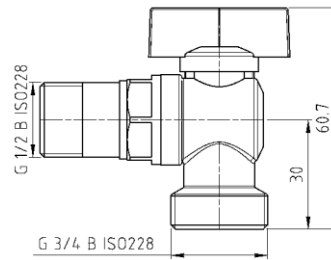

Altech vaskemaskinkran

NRF nr.	Varenavn	Mål (cm)	Vekt (kg)	Beskrivelse	GTIN / EAN
5600003	Altech vaskemaskinkran	1/2" x 3/4"	0,158	Uten rosett	7072278004793
5600005	Altech vaskemaskinkran lang	1/2" x 3/4"	0,209	Med rosett	7072278004809
5600009	Altech vaskemaskinkran	1/2" x 3/4"	0,158	Med tilbakeslagsventil, uten rosett	7072278016437
5600012	Altech vaskemaskinkran lang	1/2" x 3/4"	0,209	Med tilbakeslagsventil og rosett	7072278016444

5600003/5600009

5600005/5600012

Gjennomstrømning

Lt./min	delta P
5	0,01
10	0,09
15	0,23
20	0,43
25	0,7
30	1,03
35	1,4
40	1,8

Salgsstart

Oktober 2015: 5600003, 5600005
 Januar 2017: 5600009, 5600012

Materialer

Messing, polypropelen
 EPDM

Pakningens innhold

Vaskemaskinkran

Komponentoversikt

5600003/5600009

- 1. Kropp
- 2. Nippel
- 3. Hendel
- 4. O-ring
- 5. Spindel
- 7. Kule rustfri
- 8. Skrue

5600005/5600012

- 1. Spindel
- 2. 3/4" gjenge
- 3. Håndtak
- 4. Pakning EPDM
- 5. Nippel
- 6. Dekkskive
- 7. Pakning EPDM
- 8. Rustfri kule
- 9. Skumpakkning