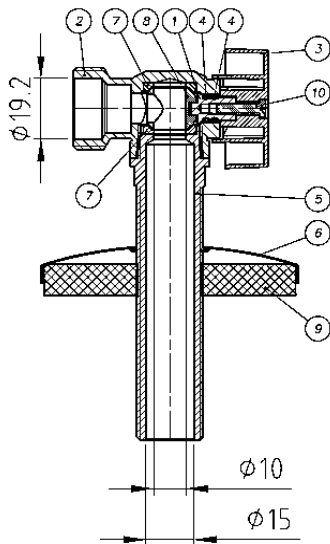

Altech vaskemaskinkran

NRF nr.	Varenavn	Mål (cm)	Vekt (kg)	Beskrivelse	GTIN / EAN
5600003	Altech vaskemaskinkran	1/2" x 3/4"	0,158	Uten rosett	7072278004793
5600005	Altech vaskemaskinkran lang	1/2" x 3/4"	0,209	Med rosett	7072278004809
5600009	Altech vaskemaskinkran	1/2" x 3/4"	0,158	Med tilbakeslagsventil, uten rosett	7072278016437
5600012	Altech vaskemaskinkran lang	1/2" x 3/4"	0,209	Med tilbakeslagsventil og rosett	7072278016444

5600003/5600009

5600005/5600012

Gjennomstrømning

Lt./min	delta P
5	0,01
10	0,09
15	0,23
20	0,43
25	0,7
30	1,03
35	1,4
40	1,8

Salgsstart

Oktober 2015: 5600003, 5600005
 Januar 2017: 5600009, 5600012

Materialer

Messing, polypropelen
 EPDM

Pakningens innhold

Vaskemaskinkran

Komponentoversikt

5600003/5600009

- 1. Kropp
- 2. Nippel
- 3. Hendel
- 4. O-ring
- 5. Spindel
- 7. Kule rustfri
- 8. Skrue

5600005/5600012

- 1. Spindel
- 2. 3/4" gjenge
- 3. Håndtak
- 4. Pakning EPDM
- 5. Nippel
- 6. Dekkskive
- 7. Pakning EPDM
- 8. Rustfri kule
- 9. Skumpakkning