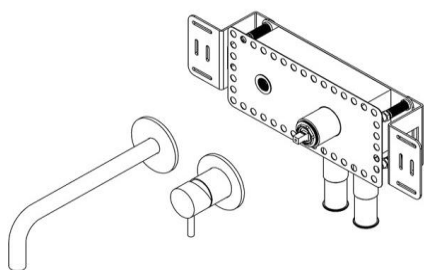

Tilgjengelige finisher

Reservedeler/tilbehør
QT3100 - Mikser
QA2180 - Styring for blandebatteri
QA3280 - Tut

Montering <https://dline.com/mounting-instructions/>

Produktpleie

d line produkter er produsert i marine klasse AISI 316 rustfritt stål av høyeste kvalitet. For å opprettholde den unike d-line-finishen, følg instruksjonene nedenfor: