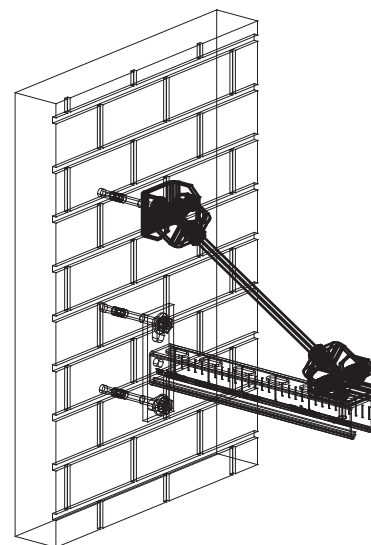

BIS Universalkobling (BUP1000)

(H 12 53)

befæstelse til væg eller loft

Funktioner og fordele

- til vinklede installationer og særlig egnet til afstivning og forstærkning
- velegnet forbindelse til bygningskonstruktioner og profilskinner
- uendelig justerbar vinkel op til 90°
- med 2 huller Ø 13 mm
- materiale: stål
- overfladebehandling:
 - produktet er en del af Walraven BIS UltraProtect® 1000 systemet
 - velegnet til inden- og udendørs brug
 - modstår min. 1.000 timers saltspray test (maks. 5% rød rust) i henhold til ISO 9227

Art.nr.	VVS nr.	L	B	H	d1	d2	For skinne	F _{az}	ST	Pakke 1
			(mm)	(mm)	(mm)	(mm)		(N)		
66588818	018041045	50 mm	78	63	Ø 13,0	Ø 13,0	Strut	5.000	BIS UltraProtect® 1000	10

Maks. tilladt belastning: når den anvendes i en vinkel på 45° på væg / loft.