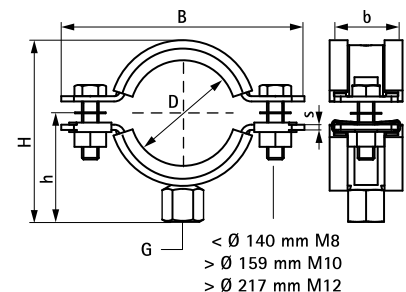

Supplement

BIS RapidStrut® Profilskinnesystem
BIS Befæstelses Tilbehør
BIS Plugs og Befæstelse

Supplement

BIS Silikone Profiler