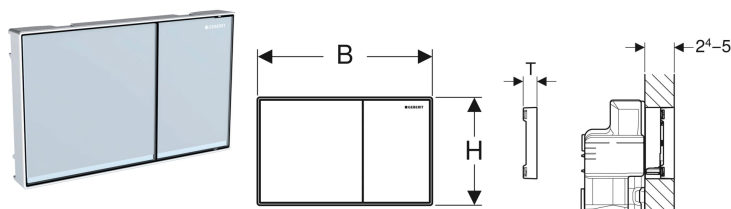

Geberit betjeningsplate Sigma60, for dobbeltskyl, overflatejevnt

Eksempelbilde

Bruksformål

- For aktivering av skyll ved Geberit Sigma innbyggingsystemer 8 cm, serie 2016
- For aktivering av skyll ved Geberit Sigma innbyggingsystemer 12 cm
- For beleggtykkelse 24–50 mm
- Ikke egnet for Geberit Duofix elementer for vegghengt toalett, universell utforming

Egenskaper

- Serie 2016
- Frontbetjening
- Overflatejevn betjening
- Lydisolerte trykkstag, verktøyfri rask montering

Leveranseomfang

- Utjevningsramme
- 2 avstandsstykker
- 2 avstandsbolter

- 2 trykkstag
- Beskyttelsesplate
- Monteringsmateriell

Bestilles separat

- Geberit installasjonssett, overflatejevnt, for Sigma innbyggingsystemer 12 cm

| Art. nr. | NRF nr. | Farge / overflate | Materiale | B | H | T |
|--------------|---------|---|--------------------|---------|---------|--------|
| 115.640.SI.1 | 6166722 | Knapper: hvit Designstriper: speilet Ramme: blankforkrommet | Støpt sink / glass | 21.4 cm | 13.2 cm | 2.5 cm |
| 115.640.SJ.1 | 6166723 | Knapper: svart Designstriper: speilet Ramme: blankforkrommet | Støpt sink / glass | 21.4 cm | 13.2 cm | 2.5 cm |
| 115.640.SQ.1 | 6166724 | Knapper: umbra Designstriper: speilet Ramme: blankforkrommet | Støpt sink / glass | 21.4 cm | 13.2 cm | 2.5 cm |
| 115.640.GH.1 | 6166721 | Knapper: forkrommet, børstet, easy-to-clean-belegg Designstriper og ramme: blankforkrommet | Støpt sink | 21.4 cm | 13.2 cm | 2.5 cm |