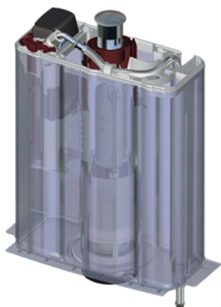

Finn dine **RESERVEDELE** til Laufen Rigo

Trykknapp dobbeltskyl

NRF nr.: 6157275

Vare-nr.: H8970630000001

Trykknapp enkeltskyl

NRF nr.: 6157287

Vare-nr.: H8970650000001

Pakning til
innløpsventil

NRF nr.: 6157291

Vare-nr.: H8900520000001

Innløpsventil komplett

NRF nr.: 6157315

Vare-nr.: H8970690000001

Plastsisterne RIGO komplett

NRF nr.: 6157272

Vare-nr.: H8950630000001