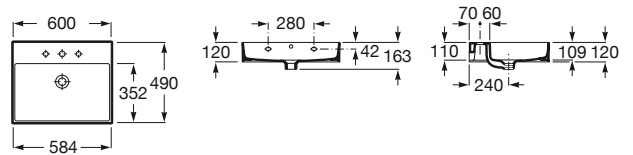

INSPIRA

Væghængt eller skabsmonteret
FINECERAMIC®-vask i sanitetsporcelæn

MÅL

Bredde	600 mm
Dybde	490 mm
Højde	120 mm

FARVE OG FINISH

00 White

TEKNISKE TEGNINGER

EGENSKABER

Kummebredde (mm): 352

Kummedybde (mm): 109

Kummelængde (mm): 584

Materiale: FINECERAMIC®

Placering af kumme: Midten

Vandlås: Medfølger ikke

Vaskkapacitet (l): 11,85

KOMPATIBEL MED