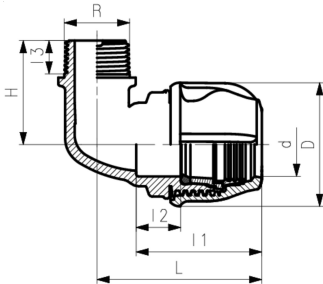

Albue 90° m/ utvendig gjenge

- Installasjon uten demontering
- Egnet for PE og PEX rør
- 16 bar vann
- Material: PP
- Pakning: NBR for drikkevann
- Utvendig gjenge: ISO 7 (Konisk)
- Farge: Blå-Svart

d	R	PN	Kode	SP	GP	Vekt	D	L	I1	I2	I3	H
(mm)	(inch)	(bar)				(kg)	(mm)	(mm)	(mm)	(mm)	(mm)	(mm)
16	½	16	158 400 357	1	60	0,046	46	91	46	19	14	41
20	½	16	158 400 047	1	200	0,044	45	67	54	19	14	41
20	¾	16	158 400 048	1	200	0,046	45	67	54	19	15	42
25	½	16	158 400 049	1	150	0,061	53	75	59	21	14	44
25	¾	16	158 400 050	1	150	0,067	53	75	59	21	15	46
25	1	16	158 400 051	1	150	0,070	53	75	59	21	17	48
32	½	16	158 400 052	1	120	0,096	64	87	66	23	14	49
32	¾	16	158 400 053	1	115	0,100	64	87	66	23	15	51
32	1	16	158 400 054	1	100	0,109	64	87	66	23	17	53
40	1	16	158 400 055	70	0	0,160	75	102	76	26	17	60
40	1 ¼	16	158 400 056	70	0	0,175	75	102	75	26	20	62
40	1 ½	16	158 400 057	70	0	0,176	75	102	75	26	20	62
50	1 ¼	16	158 400 058	45	0	0,305	97	119	88	30	20	70
50	1 ½	16	158 400 059	45	0	0,316	97	117	88	30	20	70
63	1 ¼	16	158 400 060	25	0	0,527	114	144	104	35	20	81
63	1 ½	16	158 400 061	25	0	0,538	114	144	104	35	20	81
63	2	16	158 400 062	20	0	0,562	114	144	104	35	24	85
63	2 ½	16	158 400 063	15	0	0,587	114	144	104	35	28	89
75	2 ½	16	158 400 064	12	0	0,950	135	180	133	41	28	101
75	3	16	158 400 065	10	0	0,959	135	180	133	41	30	104
90	3	16	158 400 066	7	0	1,512	161	207	150	44	30	116
90	4	16	158 400 067	7	0	1,598	161	207	150	44	36	122
110	3	16	158 400 068	4	0	2,204	185	242	175	53	30	131
110	4	16	158 400 069	2	0	2,294	185	242	175	53	36	138