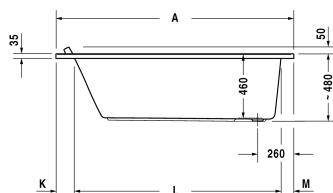

Badekar # 70033300000000 / 710333005341000 /
710333005361000 / 710333005371000 / 710333005381000 /
710333007341000 / 710333007361000 / 710333007371000 ...

|< 1,600 mm >|

Badekar	Dimension	Vægt	Ordrenummer
rektangulært, Indbygningsversion eller til badekarpanel, 5 mm sanitærakryl			
Farver			
00 Hvid (Alpin)			
Varianter			
Badekar	1600 x 700 mm	26,000 kg	70033300000000
Combi-System L med UV hygiejnestyring	1600 x 700 mm	26,000 kg	710333005341000
Combi-System L med UV hygiejnestyring og LED farvet lys	1600 x 700 mm	26,000 kg	710333005361000
Combi-System L med UV hygiejnestyring og temperatur L	1600 x 700 mm	26,000 kg	710333005371000
Combi-System L med UV hygiejnestyring, LED farvet lys og temperatur L	1600 x 700 mm	26,000 kg	710333005381000
Jet L med UV hygiejnestyring	1600 x 700 mm	26,000 kg	710333007341000
Jet L med UV hygiejnestyring og LED farvet lys	1600 x 700 mm	26,000 kg	710333007361000
Jet L med UV hygiejnestyring og temperatur L	1600 x 700 mm	26,000 kg	710333007371000
Jet L med UV hygiejnestyring, LED farvet lys og temperatur L	1600 x 700 mm	26,000 kg	710333007381000
Jet E med fod-, rygmassage, UV hygiejnestyring og LED hvidt lys	1600 x 700 mm	26,000 kg	760333006271000
Jet E med fod-, rygmassage, UV hygiejnestyring og LED farvet lys	1600 x 700 mm	26,000 kg	760333006361000
Jet E med fod-, rygmassage, UV hygiejnestyring, LED hvidt lys og temperatur	1600 x 700 mm	26,000 kg	760333006371000
Jet E med fod-, rygmassage, UV hygiejnestyring, LED farvet lys og temperatur	1600 x 700 mm	26,000 kg	760333006381000