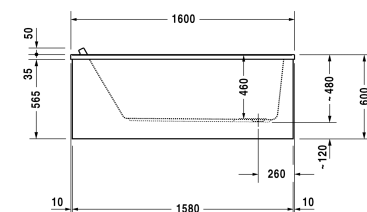

Badekar # 70033300000000 / 710333005341000 /
710333005361000 / 710333005371000 / 710333005381000 /
710333007341000 / 710333007361000 / 710333007371000 ...

|< 1,600 mm >|

Badekar	Dimension	Vægt	Ordrenummer
rektangulært, Indbygningsversion eller til badekarpanel, 5 mm sanitærakryl			
Farver			
00 Hvid (Alpin)			
Varianter			
Badekar	1600 x 700 mm	26,000 kg	70033300000000
Combi-System L med UV hygiejnestyring	1600 x 700 mm	26,000 kg	710333005341000
Combi-System L med UV hygiejnestyring og LED farvet lys	1600 x 700 mm	26,000 kg	710333005361000
Combi-System L med UV hygiejnestyring og temperatur L	1600 x 700 mm	26,000 kg	710333005371000
Combi-System L med UV hygiejnestyring, LED farvet lys og temperatur L	1600 x 700 mm	26,000 kg	710333005381000
Jet L med UV hygiejnestyring	1600 x 700 mm	26,000 kg	710333007341000
Jet L med UV hygiejnestyring og LED farvet lys	1600 x 700 mm	26,000 kg	710333007361000
Jet L med UV hygiejnestyring og temperatur L	1600 x 700 mm	26,000 kg	710333007371000
Jet L med UV hygiejnestyring, LED farvet lys og temperatur L	1600 x 700 mm	26,000 kg	710333007381000
Jet E med fod-, rygmassage, UV hygiejnestyring og LED hvidt lys	1600 x 700 mm	26,000 kg	760333006271000
Jet E med fod-, rygmassage, UV hygiejnestyring og LED farvet lys	1600 x 700 mm	26,000 kg	760333006361000
Jet E med fod-, rygmassage, UV hygiejnestyring, LED hvidt lys og temperatur	1600 x 700 mm	26,000 kg	760333006371000
Jet E med fod-, rygmassage, UV hygiejnestyring, LED farvet lys og temperatur	1600 x 700 mm	26,000 kg	760333006381000

Alle tegninger indeholder nødvendige mål indenfor standard tolerancer. De er angivet i mm og er vejledende. For præcise mål, specielt ved specielle anvendelsesområder, anbefaler vi at vente til produktet er modtaget.