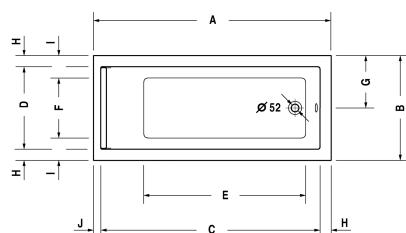

Badekar # 70033300000000 / 710333005341000 /
710333005361000 / 710333005371000 / 710333005381000 /
710333007341000 / 710333007361000 / 710333007371000 ...

|< 1,600 mm >|

Badekar	Dimension	Vægt	Ordrenummer
rektangulært, Indbygningsversion eller til badekarpanel, 5 mm sanitærakryl			
Farver			
00 Hvid (Alpin)			
Varianter			
Badekar	1600 x 700 mm	26,000 kg	70033300000000
Combi-System L med UV hygiejnestyring	1600 x 700 mm	26,000 kg	710333005341000
Combi-System L med UV hygiejnestyring og LED farvet lys	1600 x 700 mm	26,000 kg	710333005361000
Combi-System L med UV hygiejnestyring og temperatur L	1600 x 700 mm	26,000 kg	710333005371000
Combi-System L med UV hygiejnestyring, LED farvet lys og temperatur L	1600 x 700 mm	26,000 kg	710333005381000
Jet L med UV hygiejnestyring	1600 x 700 mm	26,000 kg	710333007341000
Jet L med UV hygiejnestyring og LED farvet lys	1600 x 700 mm	26,000 kg	710333007361000
Jet L med UV hygiejnestyring og temperatur L	1600 x 700 mm	26,000 kg	710333007371000
Jet L med UV hygiejnestyring, LED farvet lys og temperatur L	1600 x 700 mm	26,000 kg	710333007381000
Jet E med fod-, rygmassage, UV hygiejnestyring og LED hvidt lys	1600 x 700 mm	26,000 kg	760333006271000
Jet E med fod-, rygmassage, UV hygiejnestyring og LED farvet lys	1600 x 700 mm	26,000 kg	760333006361000
Jet E med fod-, rygmassage, UV hygiejnestyring, LED hvidt lys og temperatur	1600 x 700 mm	26,000 kg	760333006371000
Jet E med fod-, rygmassage, UV hygiejnestyring, LED farvet lys og temperatur	1600 x 700 mm	26,000 kg	760333006381000