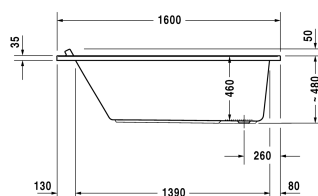

Badekar # 70033300000000 / 710333005341000 /
710333005361000 / 710333005371000 / 710333005381000 /
710333007341000 / 710333007361000 / 710333007371000 ...

|< 1,600 mm >|

Badekar	Dimension	Vægt	Ordrenummer
rektangulært, Indbygningsversion eller til badekarpanel, 5 mm sanitærakryl			
Farver			
00 Hvid (Alpin)			
Varianter			
Badekar	1600 x 700 mm	26,000 kg	70033300000000
Combi-System L med UV hygiejnestyring	1600 x 700 mm	26,000 kg	710333005341000
Combi-System L med UV hygiejnestyring og LED farvet lys	1600 x 700 mm	26,000 kg	710333005361000
Combi-System L med UV hygiejnestyring og temperatur L	1600 x 700 mm	26,000 kg	710333005371000
Combi-System L med UV hygiejnestyring, LED farvet lys og temperatur L	1600 x 700 mm	26,000 kg	710333005381000
Jet L med UV hygiejnestyring	1600 x 700 mm	26,000 kg	710333007341000
Jet L med UV hygiejnestyring og LED farvet lys	1600 x 700 mm	26,000 kg	710333007361000
Jet L med UV hygiejnestyring og temperatur L	1600 x 700 mm	26,000 kg	710333007371000
Jet L med UV hygiejnestyring, LED farvet lys og temperatur L	1600 x 700 mm	26,000 kg	710333007381000
Jet E med fod-, rygmassage, UV hygiejnestyring og LED hvidt lys	1600 x 700 mm	26,000 kg	760333006271000
Jet E med fod-, rygmassage, UV hygiejnestyring og LED farvet lys	1600 x 700 mm	26,000 kg	760333006361000
Jet E med fod-, rygmassage, UV hygiejnestyring, LED hvidt lys og temperatur	1600 x 700 mm	26,000 kg	760333006371000
Jet E med fod-, rygmassage, UV hygiejnestyring, LED farvet lys og temperatur	1600 x 700 mm	26,000 kg	760333006381000

Alle tegninger indeholder nødvendige mål indenfor standard tolerancer. De er angivet i mm og er vejledende. For præcise mål, specielt ved specielle anvendelsesområder, anbefaler vi at vente til produktet er modtaget.