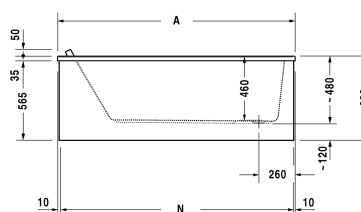

Badekar # 70033300000000 / 710333005341000 /
710333005361000 / 710333005371000 / 710333005381000 /
710333007341000 / 710333007361000 / 710333007371000 ...

|< 1,600 mm >|

Badekar	Dimension	Vægt	Ordrenummer
rektangulært, Indbygningsversion eller til badekarpanel, 5 mm sanitærakryl			
Farver			
00 Hvid (Alpin)			
Varianter			
Badekar	1600 x 700 mm	26,000 kg	70033300000000
Combi-System L med UV hygiejnestyring	1600 x 700 mm	26,000 kg	710333005341000
Combi-System L med UV hygiejnestyring og LED farvet lys	1600 x 700 mm	26,000 kg	710333005361000
Combi-System L med UV hygiejnestyring og temperatur L	1600 x 700 mm	26,000 kg	710333005371000
Combi-System L med UV hygiejnestyring, LED farvet lys og temperatur L	1600 x 700 mm	26,000 kg	710333005381000
Jet L med UV hygiejnestyring	1600 x 700 mm	26,000 kg	710333007341000
Jet L med UV hygiejnestyring og LED farvet lys	1600 x 700 mm	26,000 kg	710333007361000
Jet L med UV hygiejnestyring og temperatur L	1600 x 700 mm	26,000 kg	710333007371000
Jet L med UV hygiejnestyring, LED farvet lys og temperatur L	1600 x 700 mm	26,000 kg	710333007381000
Jet E med fod-, rygmassage, UV hygiejnestyring og LED hvidt lys	1600 x 700 mm	26,000 kg	760333006271000
Jet E med fod-, rygmassage, UV hygiejnestyring og LED farvet lys	1600 x 700 mm	26,000 kg	760333006361000
Jet E med fod-, rygmassage, UV hygiejnestyring, LED hvidt lys og temperatur	1600 x 700 mm	26,000 kg	760333006371000
Jet E med fod-, rygmassage, UV hygiejnestyring, LED farvet lys og temperatur	1600 x 700 mm	26,000 kg	760333006381000

Alle tegninger indeholder nødvendige mål indenfor standard tolerancer. De er angivet i mm og er vejledende. For præcise mål, specielt ved specielle anvendelsesområder, anbefaler vi at vente til produktet er modtaget.