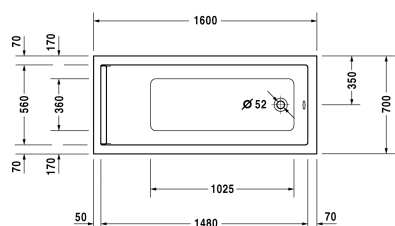

Badekar # 70033300000000 / 710333005341000 /
710333005361000 / 710333005371000 / 710333005381000 /
710333007341000 / 710333007361000 / 710333007371000 ...

|< 1,600 mm >|

Badekar	Dimension	Vægt	Ordrenummer
rektangulært, Indbygningsversion eller til badekarpanel, 5 mm sanitærakryl			
Farver			
00 Hvid (Alpin)			
Varianter			
Badekar	1600 x 700 mm	26,000 kg	70033300000000
Combi-System L med UV hygiejnestyring	1600 x 700 mm	26,000 kg	710333005341000
Combi-System L med UV hygiejnestyring og LED farvet lys	1600 x 700 mm	26,000 kg	710333005361000
Combi-System L med UV hygiejnestyring og temperatur L	1600 x 700 mm	26,000 kg	710333005371000
Combi-System L med UV hygiejnestyring, LED farvet lys og temperatur L	1600 x 700 mm	26,000 kg	710333005381000
Jet L med UV hygiejnestyring	1600 x 700 mm	26,000 kg	710333007341000
Jet L med UV hygiejnestyring og LED farvet lys	1600 x 700 mm	26,000 kg	710333007361000
Jet L med UV hygiejnestyring og temperatur L	1600 x 700 mm	26,000 kg	710333007371000
Jet L med UV hygiejnestyring, LED farvet lys og temperatur L	1600 x 700 mm	26,000 kg	710333007381000
Jet E med fod-, rygmassage, UV hygiejnestyring og LED hvidt lys	1600 x 700 mm	26,000 kg	760333006271000
Jet E med fod-, rygmassage, UV hygiejnestyring og LED farvet lys	1600 x 700 mm	26,000 kg	760333006361000
Jet E med fod-, rygmassage, UV hygiejnestyring, LED hvidt lys og temperatur	1600 x 700 mm	26,000 kg	760333006371000
Jet E med fod-, rygmassage, UV hygiejnestyring, LED farvet lys og temperatur	1600 x 700 mm	26,000 kg	760333006381000

Alle tegninger indeholder nødvendige mål indenfor standard tolerancer. De er angivet i mm og er vejledende. For præcise mål, specielt ved specielle anvendelsesområder, anbefaler vi at vente til produktet er modtaget.